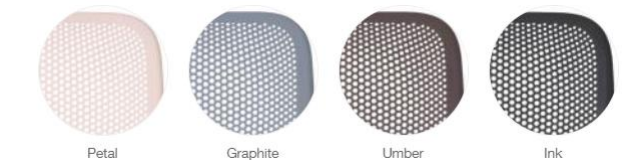

## Variations

■ 肘タイプ

High Performance Arms

■ 脚タイプ

Plastic 5-star Base (Cloud)

Plastic 5-star Base (Ink)

Newson Aluminum Base

■ 座張地カラー(ファブリック)

■ 背カラー(バックネット)

ラインナップ