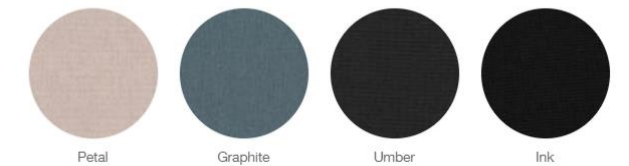

## Variations

■ 肘タイプ

High Performance Arms

■ 脚タイプ

Plastic 5-star Base (Cloud)

Plastic 5-star Base (Ink)

Newson Aluminum Base

■ 座張地カラー(ファブリック)

■ 背カラー(バックネット)

ラインナップ