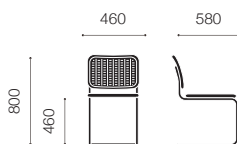

Fully upholstered including arms

Handwoven cane inserts, with wood frame seat and back

チェスカアームチェア

ポリッシュクローム

籐張り ライトビーチ 50 AC5 B ¥238,000

籐張り ブラックビーチ 50 AC5 E ¥236,000

Handwoven cane inserts, with wood frame seat and back

チェスカアームレスチェア

ポリッシュクローム

籐張り ライトビーチ 50 CC1 B ¥203,000

籐張り ブラックビーチ 50 CC1 E ¥199,000

Fully upholstered including arms

チェスカアームチェア

カテゴリ(C)

カテゴリ(S)