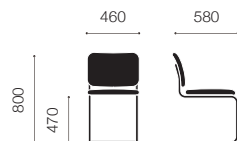

Fully upholstered

チェスカアームレスチェア

カテゴリ(C)

カテゴリ(S)

カテゴリ(W)

■ トーナス

■ ハリンドル

■ リバティ
■ ヴォロ

ポリッシュクローム

フルパディング 50 CC2 (-)[ ] ¥182,000 ¥189,000 ¥220,000

ストラクチャー

スチールパイプ

クローム

フレーム

ウッド

ライトビーチ

ブラックビーチ

張地

籐

ファブリック

トーナス (C) p.096

ハリンドル (S) p.100

レザー

リバティ (W) p.102

ヴォロ (W) p.102

( )=張地カテゴリ [ ]=張地カラー