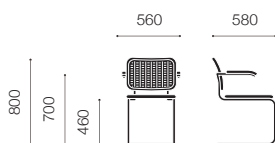

Fully upholstered including arms

Handwoven cane inserts, with wood frame seat and back

チェスカアームチェア

ポリッシュクローム

籐張り ライトビーチ 50 AC5 B ¥238,000

籐張り ブラックビーチ 50 AC5 E ¥236,000

Handwoven cane inserts, with wood frame seat and back

チェスカアームレスチェア

ポリッシュクローム

籐張り ライトビーチ 50 CC1 B ¥203,000

籐張り ブラックビーチ 50 CC1 E ¥199,000

Fully upholstered including arms

チェスカアームチェア

カテゴリ(C)

カテゴリ(S)