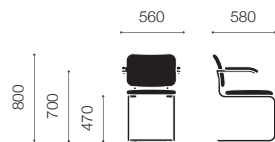

Fully upholstered including arms

チェスカアームチェア

カテゴリ(C)

カテゴリ(S)

カテゴリ(W)

■ トーナス

■ ハリンドル

■ リバティ
■ ヴォロ

ポリッシュクローム

フルパディング 50 AC7 (-)[ ] ¥226,000 ¥229,000 ¥264,000