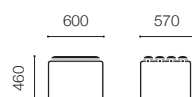

カテゴリー (W)

- ヴォロ
- ベルートベレ

ポリッシュクローム

241 LC () []

¥1,462,000

MR armchair

MR アームチェア

カテゴリー (W)

- ヴォロ
- ベルートベレ

ポリッシュクローム

248 LC () []

¥982,000

MR stool

MR スツール

カテゴリー (W)

- ヴォロ
- ベルートベレ

ポリッシュクローム

243 LC () []

¥512,000

ストラクチャー

スチールパイプ

張地

レザー

ヴォロ (W) p.102