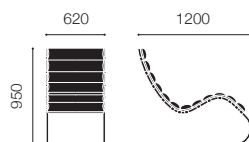

MR アジャスタブルシェーズラウンジ

カテゴリー (W)

- ヴォロ
- ベルートベレ

ポリッシュクローム

242 LC () []

¥1,663,000

MR chaise lounge

MR シェーズラウンジ

カテゴリー (W)

- ヴォロ
- ベルートベレ

ポリッシュクローム

241 LC () []

¥1,462,000

MR armchair

MR アームチェア

カテゴリー (W)