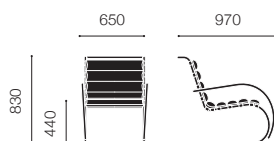

MR アジャスタブルシェーズラウンジ

カテゴリー (W)

- ヴォロ
- ベルートベレ

ポリッシュクローム

242 LC () []

¥1,663,000

MR chaise lounge

MR シェーズラウンジ

カテゴリー (W)

- ヴォロ
- ベルートベレ

ポリッシュクローム

241 LC () []

¥1,462,000

MR armchair

MR アームチェア

カテゴリー (W)

- ヴォロ
- ベルートベレ

ポリッシュクローム

248 LC () []

¥982,000

MR stool

MR スツール

カテゴリー (W)

- ヴォロ
- ベルートベレ