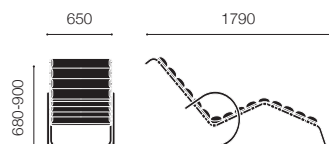

MR アジャスタブルシェーズラウンジ

カテゴリー (W)

- ヴォロ
- ベルートベレ

ポリッシュクローム

242 LC () []

¥1,663,000

MR chaise lounge

MR シェーズラウンジ

カテゴリー (W)

- ヴォロ
- ベルートベレ

ポリッシュクローム

241 LC () []

¥1,462,000

MR armchair

MR アームチェア

カテゴリー (W)