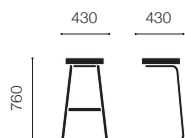

## Four Seasons stool

フォーシーズンズスツール

カテゴリー (W)

- ヴォロ
- リバティ
- ベルトベレ

ポリッシュクローム

257 SC ( ) [ ]

¥314,000

ストラクチャー

フラットバー

クローム

張地

レザー

ヴォロ (W) p.102

リバティ (W) p.102

ベルトベレ (W) p.102

( ) = 張地カテゴリー [ ] = 張地カラー