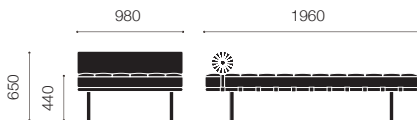

バルセロナチェア

カテゴリ (W)

カテゴリ (Y)

■ ヴォロ

■ アンデス

■ ベルトベレ

リラックスクッション 250 LCR () [] ¥971,000 ¥1,105,000

Barcelona stool - Relax

バルセロナスツール

カテゴリ (SE)

■ ベネチア

リラックスクッション 251 YCR (#) ¥444,000

バルセロナスツール

カテゴリ (W)

カテゴリ (Y)

■ ヴォロ

■ アンデス

■ ベルトベレ

リラックスクッション 251 YCR () [] ¥484,000 ¥542,000

Barcelona Day bed - Relax

バルセロナデイベッド

カテゴリ (SE)

■ ベネチア

リラックスクッション 258 LSR (#) ¥1,904,000