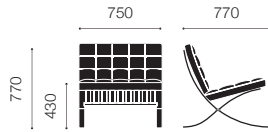

Mies van der Rohe Collection
Barcelona® Chair, Stool and Day Bed

[ミース ファン デル ローエ コレクション・バルセロナチェア/スツール/デイベッド]

Design : Ludwig Mies van der Rohe

Barcelona Day bed - Relax

Barcelona chair - Relax

Barcelona stool - Relax

Mies van der Rohe Collection Barcelona® Chair, Stool and Day Bed

[ミース ファン デル ローエ コレクション・バルセロナチェア/スツール/デイベッド]

Design : Ludwig Mies van der Rohe

Barcelona chair - Relax

バルセロナチェア

カテゴリ (SE)

■ ベネチア

リラックスクッション 250 LCR (#) ¥884,000