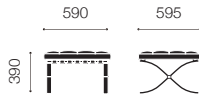

Mies van der Rohe Collection Barcelona® Chair, Stool and Day Bed

[ミース ファン デル ローエ コレクション・バルセロナチェア/スツール/デイベッド]

Design : Ludwig Mies van der Rohe

Barcelona chair - Relax

バルセロナチェア

カテゴリ (SE)

■ ベネチア

リラックスクッション 250 LCR (#) ¥884,000

バルセロナチェア

カテゴリ (W)

カテゴリ (Y)

■ ヴォロ

■ アンデス

■ ベルトベレ

リラックスクッション 250 LCR () [] ¥971,000 ¥1,105,000

Barcelona stool - Relax

バルセロナスツール

カテゴリ (SE)

■ ベネチア

リラックスクッション 251 YCR (#) ¥444,000

バルセロナスツール

カテゴリ (W)

カテゴリ (Y)

■ ヴォロ