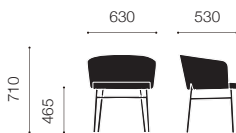

Armchair

アームチェア

■ トーナス

■ ディピナ
■ ディピナメランジェ
■ ハリンドル
■ フィヨルド
■ エヴァ

■ リバティ
■ ヴォロ

エポナイズド アッシュ	MK03 PFE ( )-[ ]	¥219,000	¥229,000	¥280,000
グレイステインド アッシュ	MK03 PFG ( )-[ ]	¥219,000	¥229,000	¥280,000
ウォルナットステインド アッシュ	MK03 PFW ( )-[ ]	¥219,000	¥229,000	¥280,000

ストラクチャー

ウッド

エポナイズドアッシュ

グレイステインドアッシュ

ウォルナットステインドアッシュ

張地

ファブリック

トーナス (C) p.096   ディピナ (S) p.098   ディピナメランジェ (S) p.097
ハリンドル (S) p.100   フィヨルド (S) p.099   エヴァ (S) p.099

レザー

リバティ (W) p.102   ヴォロ (W) p.102

( )=張地カテゴリー [ ]=張地カラー