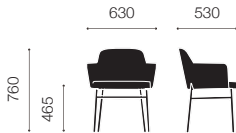

Chair with arms

アーム付チェア

■ トーナス

■ ディピナ
■ ディピナメランジェ
■ ハリンドル
■ フィヨルド
■ エヴァ

■ リバティ
■ ヴォロ

エポナイズド アッシュ	MK03 AFE ( )-[ ]	¥219,000	¥229,000	¥280,000
グレイステインド アッシュ	MK03 AFG ( )-[ ]	¥219,000	¥229,000	¥280,000
ウォルナットステインド アッシュ	MK03 AFW ( )-[ ]	¥219,000	¥229,000	¥280,000