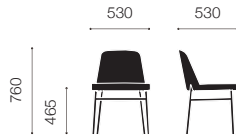

Marc Krusin Collection 016

[マーク クルージン コレクション・016]

Design : Marc Krusin

Chair without arms

Chair with arms

Armchair

Chair without arms

アームレスチェア