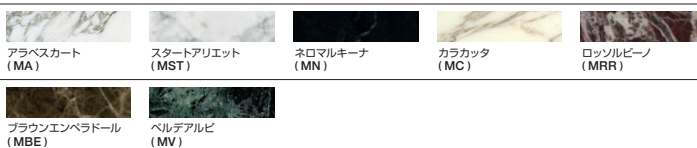

ホワイト (F2)

ブラック (FE1)

ウッド

ナチュラルオーク (O)

ラッカー

ホワイト (L)
7126

ブラック (L)
478

マール

アラベスカート
(MA)

スタートリエット
(MST)

ネロマルキーナ
(MN)

カラカッタ
(MC)

ロッソルビーノ
(MRR)

ブラウンエンベラドール
(MBE)

ベルデアルビ
(MV)

Saarinen Collection Oval Tables

[サーリネン コレクション・オーバルテーブル]

Design : Eero Saarinen

Oval dining table		オーバル ダイニングテーブル	カテゴリ (F2)	カテゴリ (FE1)	カテゴリ (O)	カテゴリ (L)
			■ ラミネートホワイト	■ ラミネートブラック	■ ナチュラルオーク	■ ラッカーホワイト ■ ラッカーブラック
	ベース: ホワイト	174TO () 2 { ~ }	¥708,000	¥780,000	¥759,000	¥933,000
	ベース: ブラック	174TO () 1 { ~ }	¥708,000	¥780,000	¥759,000	¥933,000
			カテゴリ (MA)	カテゴリ (MST)	カテゴリ (MN)	カテゴリ (MC)
			■ アラベスカート	■ スタートアリエット	■ ネロマルキーナ	■ カラカタ
	ベース: ホワイト	174TO () 2 { ~ }	¥1,296,000	¥1,361,000	¥1,537,000	¥1,583,000
	ベース: ブラック	174TO () 1 { ~ }	¥1,296,000	¥1,361,000	¥1,537,000	¥1,583,000
			カテゴリ (MRR)	カテゴリ (MBE)	カテゴリ (MV)	
			■ ロッソルビーノ	■ ブラウンエンペラドール	■ ヘルデアルビ	
	ベース: ホワイト	174TO () 2 { ~ }	¥1,666,000	¥1,748,000	¥2,176,000	
	ベース: ブラック	174TO () 1 { ~ }	¥1,666,000	¥1,748,000	¥2,176,000	
			■ ラミネートホワイト	■ ラミネートブラック	■ ナチュラルオーク	■ ラッカーホワイト ■ ラッカーブラック
	ベース: ホワイト	175TO () 2 { ~ }	¥795,000	¥876,000	¥866,000	¥1,124,000
	ベース: ブラック	175TO () 1 { ~ }	¥795,000	¥876,000	¥866,000	¥1,124,000
			カテゴリ (MA)	カテゴリ (MST)	カテゴリ (MN)	カテゴリ (MC)
			■ アラベスカート	■ スタートアリエット	■ ネロマルキーナ	■ カラカタ
	ベース: ホワイト	175TO () 2 { ~ }	¥1,512,000	¥1,591,000	¥1,785,000	¥1,938,000
	ベース: ブラック	175TO () 1 { ~ }	¥1,512,000	¥1,591,000	¥1,785,000	¥1,938,000
			カテゴリ (MRR)	カテゴリ (MBE)	カテゴリ (MV)	
			■ ロッソルビーノ	■ ブラウンエンペラドール	■ ヘルデアルビ	
	ベース: ホワイト	175TO () 2 { ~ }	¥2,037,000	¥2,179,000	¥2,723,000	
	ベース: ブラック	175TO () 1 { ~ }	¥2,037,000	¥2,179,000	¥2,723,000	