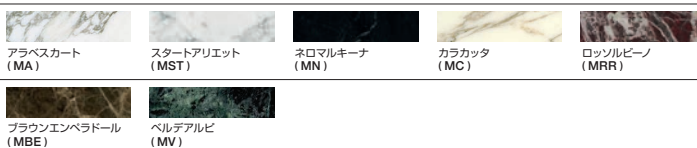

マール

Saarinen Collection Round Tables

[サーリネン コレクション・ラウンドテーブル]

Design : Eero Saarinen

Round tables, dining height		ラウンドテーブル	カテゴリー (F2)	カテゴリー (FE1)	カテゴリー (L)	
730		 テーブルトップ: ラミネート : ラッカー	■ ラミネートホワイト ■ ラミネートブラック ■ ラッカーホワイト ■ ラッカーブラック			
			ベース: ホワイト 172TR () 2 { - }	¥317,000	¥349,000	¥437,000
		ベース: ブラック 172TR () 1 { - }	¥317,000	¥349,000	¥437,000	
			カテゴリー (MA)	カテゴリー (MST)	カテゴリー (MN)	カテゴリー (MC)
			■ アラベスカート	■ スタートアリエット	■ ネロマルキーナ	■ カラカタ
720		 テーブルトップ: マーブル	■ ラミネートホワイト ■ ラミネートブラック ■ ラッカーホワイト ■ ラッカーブラック			
			ベース: ホワイト 172TR () 2 { - }	¥548,000	¥578,000	¥660,000
		ベース: ブラック 172TR () 1 { - }	¥548,000	¥578,000	¥660,000	¥666,000
			カテゴリー (MRR)	カテゴリー (MBE)	カテゴリー (MV)	
			■ ロッソルビーノ	■ ブラウンエンペラドール	■ ヘルデアルビ	
730		 テーブルトップ: ラミネート : ラッカー	■ ラミネートホワイト ■ ラミネートブラック ■ ラッカーホワイト ■ ラッカーブラック			
			ベース: ホワイト 173TR () 2 { - }	¥352,000	¥391,000	¥507,000
		ベース: ブラック 173TR () 1 { - }	¥352,000	¥391,000	¥507,000	
			カテゴリー (MA)	カテゴリー (MST)	カテゴリー (MN)	カテゴリー (MC)
			■ アラベスカート	■ スタートアリエット	■ ネロマルキーナ	■ カラカタ
720		 テーブルトップ: マーブル	■ ラミネートホワイト ■ ラミネートブラック ■ ラッカーホワイト ■ ラッカーブラック			
			ベース: ホワイト 173TR () 2 { - }	¥632,000	¥664,000	¥722,000
		ベース: ブラック 173TR () 1 { - }	¥632,000	¥664,000	¥722,000	¥772,000
			カテゴリー (MRR)	カテゴリー (MBE)	カテゴリー (MV)	
			■ ロッソルビーノ	■ ブラウンエンペラドール	■ ヘルデアルビ	