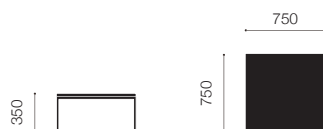

Florence Knoll Collection Low Tables

[フロレンス ノル コレクション・ローテーブル]

Design : Florence Knoll

Square table		スクエアテーブル	カテゴリ (G2)	カテゴリ (VO)	カテゴリ (VE / VG)
			■ クリアガラス	■ ナチュラルオーク	■ エボナイズドオーク ■ グレイステインドオーク
ベース: クローム	2510 LC () { ~ }	¥96,000	¥161,000	¥169,000	
			カテゴリ (L)	カテゴリ (MA)	カテゴリ (MST)
			■ ラッカーホワイト ■ ラッカーブラック	■ アラベスカート	■ スタートアリエット
ベース: クローム	2510 LC () { ~ }	¥171,000	¥184,000	¥193,000	
ベース: ブラック	2510 L1 () { ~ }	¥164,000			
			カテゴリ (MN)	カテゴリ (MC)	カテゴリ (MV)
			■ ネロマルキーナ	■ カラカタ	■ ベルデアルビ
ベース: クローム	2510 LC () { ~ }	¥200,000	¥208,000	¥262,000	

スクエアテーブル		カテゴリ (G2)	カテゴリ (VO)	カテゴリ (VE / VG)	
		■ クリアガラス	■ ナチュラルオーク	■ エボナイズドオーク ■ グレイステインドオーク	
ベース: クローム	2515 LC () { ~ }	¥126,000	¥199,000	¥210,000	
			カテゴリ (L)	カテゴリ (MA)	カテゴリ (MST)
			■ ラッカーホワイト ■ ラッカーブラック	■ アラベスカート	■ スタートアリエット
ベース: クローム	2515 LC () { ~ }	¥234,000	¥249,000	¥262,000	
ベース: ブラック	2515 L1 () { ~ }	¥229,000			
			カテゴリ (MN)	カテゴリ (MC)	カテゴリ (MV)
			■ ネロマルキーナ	■ カラカタ	■ ベルデアルビ
ベース: クローム	2515 LC () { ~ }	¥271,000	¥303,000	¥372,000	