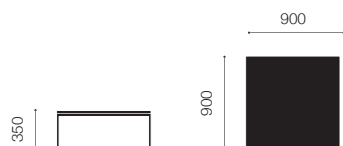

Florence Knoll Collection Low Tables

[フロレンス ノル コレクション・ローテーブル]

Design : Florence Knoll

Square table		スクエアテーブル	カテゴリ (G2)	カテゴリ (VO)	カテゴリ (VE / VG)
			■ クリアガラス	■ ナチュラルオーク	■ エボナイズドオーク ■ グレイステインドオーク
ベース: クローム	2510 LC () { ~ }	¥96,000	¥161,000	¥169,000	
			カテゴリ (L)	カテゴリ (MA)	カテゴリ (MST)
			■ ラッカーホワイト ■ ラッカーブラック	■ アラベスカート	■ スタートアリエット
ベース: クローム	2510 LC () { ~ }	¥171,000	¥184,000	¥193,000	
ベース: ブラック	2510 L1 () { ~ }	¥164,000			
			カテゴリ (MN)	カテゴリ (MC)	カテゴリ (MV)
			■ ネロマルキーナ	■ カラカタ	■ ベルデアルビ
ベース: クローム	2510 LC () { ~ }	¥200,000	¥208,000	¥262,000	

スクエアテーブル		カテゴリ (G2)	カテゴリ (VO)	カテゴリ (VE / VG)	
		■ クリアガラス	■ ナチュラルオーク	■ エボナイズドオーク ■ グレイステインドオーク	
ベース: クローム	2515 LC () { ~ }	¥126,000	¥199,000	¥210,000	
			カテゴリ (L)	カテゴリ (MA)	カテゴリ (MST)
			■ ラッカーホワイト ■ ラッカーブラック	■ アラベスカート	■ スタートアリエット
ベース: クローム	2515 LC () { ~ }	¥234,000	¥249,000	¥262,000	
ベース: ブラック	2515 L1 () { ~ }	¥229,000			
			カテゴリ (MN)	カテゴリ (MC)	カテゴリ (MV)
			■ ネロマルキーナ	■ カラカタ	■ ベルデアルビ
ベース: クローム	2515 LC () { ~ }	¥271,000	¥303,000	¥372,000	

()=テーブルトップカテゴリ { ~ }=ラッカーカラー

Florence Knoll Collection Low Tables

[フローレンス ノル コレクション・ローテーブル]

Design : Florence Knoll

Square table	スクエア ローテーブル	カテゴリ (G2)	カテゴリ (VO)	カテゴリ (VE / VG)
		■ クリアガラス	■ ナチュラルオーク	■ エボナイズドオーク ■ グレイステインドオーク
ベース: クローム	2517 LC () { ~ }	¥159,000	¥227,000	¥238,000
		カテゴリ (L)	カテゴリ (MA)	カテゴリ (MST)
		■ ラッカーホワイト ■ ラッカーブラック	■ アラベスカート	■ スタートアリエット
ベース: クローム	2517 LC () { ~ }	¥282,000	¥311,000	¥329,000
ベース: ブラック	2517 L1 () { ~ }	¥273,000		
		カテゴリ (MN)	カテゴリ (MC)	カテゴリ (MV)
		■ ネロマルキーナ	■ カラカタ	■ ベルデアルビ
ベース: クローム	2517 LC () { ~ }	¥339,000	¥363,000	¥464,000