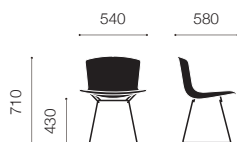

Bertoia Collection Side Chair

[ベルトイア コレクション・サイドチェア]

Design : Harry Bertoia

Side chair with seat pad

Plastic side chair

Side chair in cowhide

ストラクチャー	スチールワイヤー						
		ポリッシュクロム	ホワイト	ブラック	ブロンズ		
シェル	プラスチック						
		ブラック BL	ミディアムグレイ MG	ホワイト WH	オレンジレッド OR	イエロー YE	ブルー BLUE
張地	カウハイド						
		ブラック CB1	ナチュラル CB2	ダークブラウン CB3			
	ファブリック	トーンズ (C) p.096	エヴァ (S) p.099	オペラ (S) p.101	ハリンダル (S) p.100		
シートパッド	ファブリック	トーンズ (C) p.096	エヴァ (S) p.099	オペラ (S) p.101	ハリンダル (S) p.100		
	ビニール	ブラック (C) p.097	ホワイト (C) p.097	レッド (C) p.097			
	レザー	リパティ (W) p.102	ベルートベレ (W) p.102	ヴォロ (W) p.102			

Plastic side chair

ベルトイアプラスチックサイドチェア

■ プラスチックシェル

ポリッシュクローム	J PC 420 D C { }	¥44,000
ブラック	J PC 420 D 1 { }	¥44,000
ホワイ	J PC 420 D 2 { }	¥44,000

Side chair in cowhide

ベルトイアサイドチェア カウハイドシート

■ カウハイド

ポリッシュクローム	J HC 420 CC { }	¥147,000
ブラック	J HC 420 C1 { }	¥147,000
ホワイ	J HC 420 C2 { }	¥147,000
ブロンズ	J HC 420 CBR { }	¥148,000

Cushion for side chair

ベルトイアサイドチェア クッション

カテゴリー (C)

カテゴリー (S)

カテゴリー (W)

■ トーナス

■ ビニール

■ エヴァ