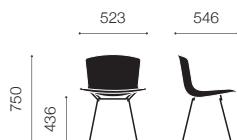

Bertoia Collection Side Chair

[ベルトイア コレクション・サイドチェア]

Design : Harry Bertoia

Side chair with seat pad

Plastic side chair

Side chair in cowhide

ストラクチャー	スチールワイヤー						
		ポリッシュクロム	ホワイト	ブラック	ブロンズ		
シェル	プラスチック						
		ブラック BL	ミディアムグレイ MG	ホワイト WH	オレンジレッド OR	イエロー YE	ブルー BLUE
張地	カウハイド						
		ブラック CB1	ナチュラル CB2	ダークブラウン CB3			
	ファブリック	トーンズ (C) p.096	エヴァ (S) p.099	オペラ (S) p.101	ハリンダル (S) p.100		
シートパッド	ファブリック	トーンズ (C) p.096	エヴァ (S) p.099	オペラ (S) p.101	ハリンダル (S) p.100		
	ビニール	ブラック (C) p.097	ホワイト (C) p.097	レッド (C) p.097			
	レザー	リパティ (W) p.102	ベルートベレ (W) p.102	ヴォロ (W) p.102			

ポリッシュクローム	J 420 C C U ()-[]	¥225,000	¥241,000
ブラック	J 420 C BL U ()-[]	¥241,000	¥251,000
ホワイ	J 420 C W U ()-[]	¥241,000	¥251,000

Side chair with seat pad

ベルトイアサイドチェア シートパッド付き

カテゴリー (C)

カテゴリー (S)

カテゴリー (W)

■ トーナス

■ ビニール

■ エヴァ

■ オペラ

■ ハリンドル

■ リバティ

■ ベルトベレ

■ ヴォロ

ポリッシュクローム	J 420 C C K ()-[]	¥150,000	¥153,000	¥167,000
ブラック	J 420 C BL K ()-[]	¥167,000	¥168,000	¥178,000
ホワイ	J 420 C W K ()-[]	¥167,000	¥168,000	¥178,000
ブロンズ	J 420 C BRM K ()-[]	¥168,000	¥170,000	¥183,000

Plastic side chair

ベルトイアプラスチックサイドチェア

■ プラスチックシェル

ポリッシュクローム	J PC 420 D C { }	¥44,000
ブラック	J PC 420 D 1 { }	¥44,000
ホワイ	J PC 420 D 2 { }	¥44,000

Side chair in cowhide

ベルトイアサイドチェア カウハイドシート

■ カウハイド

ポリッシュクローム	J HC 420 CC { }	¥147,000
ブラック	J HC 420 C1 { }	¥147,000
ホワイ	J HC 420 C2 { }	¥147,000
ブロンズ	J HC 420 CBR { }	¥148,000