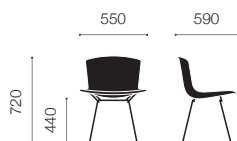

Bertoia Collection Side Chair

[ベルトイア コレクション・サイドチェア]

Design : Harry Bertoia

Side chair with seat pad

Plastic side chair

Side chair in cowhide

ストラクチャー	スチールワイヤー						
		ポリッシュクロム	ホワイト	ブラック	ブロンズ		
シェル	プラスチック						
		ブラック BL	ミディアムグレイ MG	ホワイト WH	オレンジレッド OR	イエロー YE	ブルー BLUE
張地	カウハイド						
		ブラック CB1	ナチュラル CB2	ダークブラウン CB3			
	ファブリック	トーンズ (C) p.096	エヴァ (S) p.099	オペラ (S) p.101	ハリンダル (S) p.100		
シートパッド	ファブリック	トーンズ (C) p.096	エヴァ (S) p.099	オペラ (S) p.101	ハリンダル (S) p.100		
	ビニール	ブラック (C) p.097	ホワイト (C) p.097	レッド (C) p.097			
	レザー	リパティ (W) p.102	ベルートベレ (W) p.102	ヴォロ (W) p.102			

Bertoia Collection Side Chair

[ベルトイア コレクション・サイドチェア]

Design : Harry Bertoia

Side chair upholstered

ベルトイアサイドチェア シートパッドなし

ポリッシュクローム	J 420 C C	¥118,000
ブラック	J 420 C BL	¥138,000
ホワイ	J 420 C W	¥138,000
ブロンズ	J 420 C BRM	¥140,000

Side chair fully upholstered

ベルトイアサイドチェア フルカバー

カテゴリー (C)

カテゴリー (S)

■ トーナス

■ エヴァ

■ オペラ

■ ハリンドル

ポリッシュクローム	J 420 C C U ()-[]	¥225,000	¥241,000
ブラック	J 420 C BL U ()-[]	¥241,000	¥251,000
ホワイ	J 420 C W U ()-[]	¥241,000	¥251,000

Side chair with seat pad

ベルトイアサイドチェア シートパッド付き

カテゴリー (C)

カテゴリー (S)

カテゴリー (W)

■ トーナス