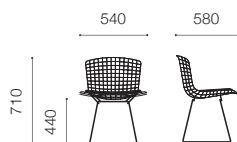

Bertoia Collection Side Chair

[ベルトイア コレクション・サイドチェア]

Design : Harry Bertoia

Side chair with seat pad

Plastic side chair

Side chair in cowhide

ストラクチャー	スチールワイヤー						
		ポリッシュクロム	ホワイト	ブラック	ブロンズ		
シェル	プラスチック						
		ブラック BL	ミディアムグレイ MG	ホワイト WH	オレンジレッド OR	イエロー YE	ブルー BLUE
張地	カウハイド						
		ブラック CB1	ナチュラル CB2	ダークブラウン CB3			
	ファブリック	トーンズ (C) p.096	エヴァ (S) p.099	オペラ (S) p.101	ハリンダル (S) p.100		
シートパッド	ファブリック	トーンズ (C) p.096	エヴァ (S) p.099	オペラ (S) p.101	ハリンダル (S) p.100		
	ビニール	ブラック (C) p.097	ホワイト (C) p.097	レッド (C) p.097			
	レザー	リパティ (W) p.102	ベルートベレ (W) p.102	ヴォロ (W) p.102			

ポリッシュクローム	J 420 C C U ()-[]	¥225,000	¥241,000
ブラック	J 420 C BL U ()-[]	¥241,000	¥251,000
ホワイ	J 420 C W U ()-[]	¥241,000	¥251,000

Side chair with seat pad

ベルトイアサイドチェア シートパッド付き

カテゴリー (C)

カテゴリー (S)

カテゴリー (W)

■ トーナス

■ ビニール

■ エヴァ

■ オペラ

■ ハリンドル

■ リバティ

■ ベルトベレ

■ ヴォロ

ポリッシュクローム	J 420 C C K ()-[]	¥150,000	¥153,000	¥167,000
ブラック	J 420 C BL K ()-[]	¥167,000	¥168,000	¥178,000
ホワイ	J 420 C W K ()-[]	¥167,000	¥168,000	¥178,000
ブロンズ	J 420 C BRM K ()-[]	¥168,000	¥170,000	¥183,000

Plastic side chair

ベルトイアプラスチックサイドチェア

■ プラスチックシェル

ポリッシュクローム	J PC 420 D C { }	¥44,000
ブラック	J PC 420 D 1 { }	¥44,000
ホワイ	J PC 420 D 2 { }	¥44,000

Side chair in cowhide

ベルトイアサイドチェア カウハイドシート

■ カウハイド

ポリッシュクローム	J HC 420 CC { }	¥147,000
ブラック	J HC 420 C1 { }	¥147,000
ホワイ	J HC 420 C2 { }	¥147,000
ブロンズ	J HC 420 CBR { }	¥148,000