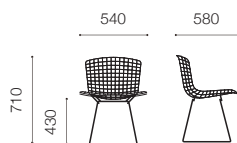

Bertoia Collection Side Chair

[ベルトイア コレクション・サイドチェア]

Design : Harry Bertoia

Side chair with seat pad

Plastic side chair

Side chair in cowhide

ストラクチャー	スチールワイヤー						
		ポリッシュクロム	ホワイト	ブラック	ブロンズ		
シェル	プラスチック						
		ブラック BL	ミディアムグレイ MG	ホワイト WH	オレンジレッド OR	イエロー YE	ブルー BLUE
張地	カウハイド						
		ブラック CB1	ナチュラル CB2	ダークブラウン CB3			
	ファブリック	トーンズ (C) p.096	エヴァ (S) p.099	オペラ (S) p.101	ハリンダル (S) p.100		
シートパッド	ファブリック	トーンズ (C) p.096	エヴァ (S) p.099	オペラ (S) p.101	ハリンダル (S) p.100		
	ビニール	ブラック (C) p.097	ホワイト (C) p.097	レッド (C) p.097			
	レザー	リパティ (W) p.102	ベルートベレ (W) p.102	ヴォロ (W) p.102			

Bertoia Collection Side Chair

[ベルトイア コレクション・サイドチェア]

Design : Harry Bertoia

Side chair upholstered

ベルトイアサイドチェア シートパッドなし

ポリッシュクローム	J 420 C C	¥118,000
ブラック	J 420 C BL	¥138,000
ホワイ	J 420 C W	¥138,000
ブロンズ	J 420 C BRM	¥140,000

Side chair fully upholstered

ベルトイアサイドチェア フルカバー

カテゴリー (C)

カテゴリー (S)

■ トーナス

■ エヴァ

■ オペラ

■ ハリンドル

ポリッシュクローム	J 420 C C U ()-[]	¥225,000	¥241,000
ブラック	J 420 C BL U ()-[]	¥241,000	¥251,000
ホワイ	J 420 C W U ()-[]	¥241,000	¥251,000

Side chair with seat pad

ベルトイアサイドチェア シートパッド付き

カテゴリー (C)

カテゴリー (S)

カテゴリー (W)

■ トーナス