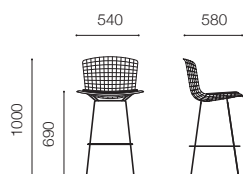

## Bertoia Collection Counter height stool

[ベルトイア コレクション・カウンターハイスツール]

Design : Harry Bertoia

### Counter height stool

ベルトイアカウンターハイスツール シートパッド付き	カテゴリ (KC)	カテゴリ (KS)	カテゴリ (W)
	<ul style="list-style-type: none"> <li>■ トーナス</li> <li>■ モス</li> <li>■ ビニール</li> </ul>	<ul style="list-style-type: none"> <li>■ ハリンドル</li> <li>■ ディピナ</li> <li>■ フィヨルド</li> </ul>	
ポリッシュクローム	427 C C K ( ) [ ]	¥216,000	¥218,000 ¥229,000