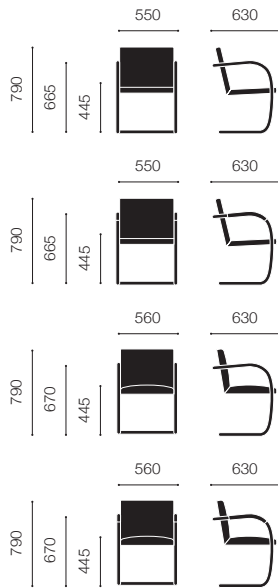

# Mies van der Rohe Collection Brno chairs

[ミース ファン デル ローエ コレクション・ブルノチェア]

Design : Ludwig Mies van der Rohe

Brno armchair, tubular

Brno armchair, flat bar

## Brno armchair, tubular

## Brno armchair, flat bar

### ストラクチャー

スチールパイプ  
フラットバー

張地	ファブリック	アルバカ (C) p.106	カブラリア (C) p.106	エヴァ (S) p.107	オペラ (S) p.107	トスカ (S) p.107
	レザー	ヴォロ (W) p.108	ベルートベレ (W) p.108	アンデス (W) p.108	アクア (W) p.108	

( )=張地カテゴリー [ ]=張地カラー