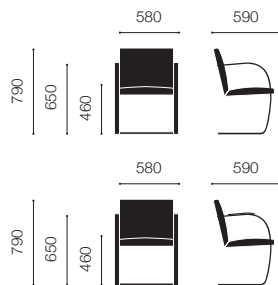

### ブルノアームチェア チューブラー

カテゴリー (C)

カテゴリー (S)

カテゴリー (W)

- アルバカ
- カブラリア

- エヴァ
- オペラ
- トスカ

ポリッシュクローム

アームパッドなし 245 ACR ( )-[ ] ¥164,000 ¥172,000 ¥218,000

ポリッシュクローム

アームパッド付き 245 APCR ( )-[ ] ¥254,000

ポリッシュクローム

アームパッドなし  
ティッカークッション 245 ATCR ( )-[ ] ¥202,000 ¥211,000 ¥247,000

ポリッシュクローム

アームパッド付き  
ティッカークッション 245 ATPCR ( )-[ ] ¥324,000

## Brno armchair, flat bar

### ブルノアームチェア フラットバー

カテゴリー (C)

カテゴリー (S)

カテゴリー (W)

- アルバカ
- カブラリア

- エヴァ
- オペラ
- トスカ

ポリッシュクローム

アームパッドなし 255 CCRG ( )-[ ] ¥295,000 ¥300,000 ¥336,000