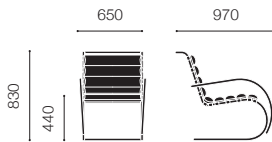

MR アジャスタブルシェーズロング

カテゴリー (W)

ポリッシュクローム 242 LC () [] ¥1,687,000

MR chaise lounge

MR シェーズロング

カテゴリー (W)

ポリッシュクローム 241 LC () [] ¥1,483,000

MR armchair

MR アームチェア

カテゴリー (W)

ポリッシュクローム 248 LC () [] ¥996,000

MR stool

MR スツール

カテゴリー (W)

ポリッシュクローム 243 LC () [] ¥520,000

ストラクチャー