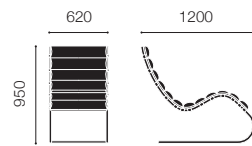

MR アジャスタブルシェーズロング

カテゴリー (W)

ポリッシュクローム 242 LC () [] ¥1,687,000

MR chaise lounge

MR シェーズロング

カテゴリー (W)

ポリッシュクローム 241 LC () [] ¥1,483,000

MR armchair

MR アームチェア

カテゴリー (W)

ポリッシュクローム 248 LC () [] ¥996,000

MR stool

MR スツール

カテゴリー (W)

ポリッシュクローム 243 LC () [] ¥520,000

ストラクチャー