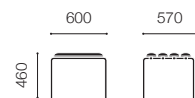

MR アームチェア

カテゴリー (W)

ポリッシュクローム 248 LC () [] ¥996,000

MR stool

MR スツール

カテゴリー (W)

ポリッシュクローム 243 LC () [] ¥520,000

ストラクチャー

()=張地カテゴリー []=張地カラー