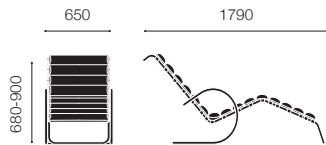

Mies van der Rohe Collection
MR Lounge seating

[ミース ファン デル ローエ コレクション・MRラウンジシーティング]

Design : Ludwig Mies van der Rohe

MR adjustable chaise lounge

MR chaise lounge

MR armchair

MR stool

MR adjustable chaise lounge

MR アジャスタブルシェーズロング

カテゴリー (W)

ポリッシュクローム 242 LC () [] ¥1,687,000

MR chaise lounge

MR シェーズロング

カテゴリー (W)

ポリッシュクローム 241 LC () [] ¥1,483,000

MR armchair