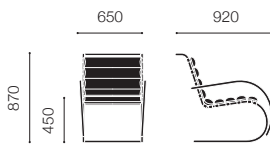

B242C {BL,60,47,W} ( )-[ ]

■ ハイイル

■ ノルベルベット  
■ ベラッジオ  
■ ペロア

¥875,000

¥1,053,000

**MR Bauhaus Edition - chaise longue**

**MR シェーズロング**

カテゴリー (G)

カテゴリー (BY)

ポリッシュクローム

B241C {BL,60,47,W} ( )-[ ]

■ ハイイル

■ ノルベルベット  
■ ベラッジオ  
■ ペロア

¥733,000

¥875,000

**MR Bauhaus Edition - armchair**

**MR アームチェア**

カテゴリー (G)

カテゴリー (BY)

ポリッシュクローム

B248C {BL,60,47,W} ( )-[ ]

■ ハイイル

■ ノルベルベット  
■ ベラッジオ  
■ ペロア

¥589,000