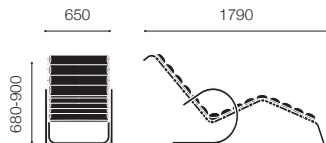

MR Bauhaus Edition - chaise longue

MR Bauhaus Edition - armchair

MR Bauhaus Edition - armless chair

**MR Bauhaus Edition - adjustable chaise longue**

**MR アジャスタブルシェーズロング**

カテゴリー (G)

カテゴリー (BY)

ポリッシュクローム

B242C {BL,60,47,W} ( )-[ ]

■ ハイイル

■ ノルベルベット  
■ ベラッジオ  
■ ペロア

¥875,000

¥1,053,000

**MR Bauhaus Edition - chaise longue**

**MR シェーズロング**

カテゴリー (G)