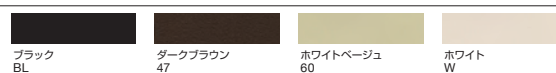

張地

ファブリック

ハイイル (G) p.107

ノルベルベット (BY) p.108

レザー

ベラッジオ (BY) p.111

ペロア (BY) p.111