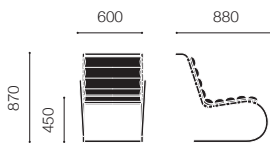

**MR アームチェア**

カテゴリー (G)

カテゴリー (BY)

ポリッシュクローム

B248C {BL,60,47,W} ( )-[ ]

■ ハイイル

■ ノルベルベット  
■ ベラッジオ  
■ ペロア

¥589,000

¥697,000

**MR Bauhaus Edition - armless chair**

**MR アームレスチェア**

カテゴリー (G)

カテゴリー (BY)

ポリッシュクローム

B247C {BL,60,47,W} ( )-[ ]

■ ハイイル