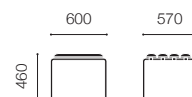

¥697,000

**MR Bauhaus Edition - armless chair**

**MR アームレスチェア**

カテゴリー (G)

カテゴリー (BY)

ポリッシュクローム

B247C {BL,60,47,W} ( )-[ ]

■ ハイイル

■ ノルベルベット  
■ ベラッジオ  
■ ペロア

¥523,000

¥626,000

**MR Bauhaus Edition - stool**

**MR スツール**

カテゴリー (G)

カテゴリー (BY)

ポリッシュクローム