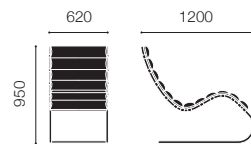

B242C {BL,60,47,W} ( )-[ ]

■ ハイイル

■ ノルベルベット  
■ ベラッジオ  
■ ペロア

¥875,000

¥1,053,000

**MR Bauhaus Edition - chaise longue**

**MR シェーズロング**

カテゴリー (G)

カテゴリー (BY)

ポリッシュクローム

B241C {BL,60,47,W} ( )-[ ]

■ ハイイル

■ ノルベルベット  
■ ベラッジオ  
■ ペロア

¥733,000

¥875,000

**MR Bauhaus Edition - armchair**