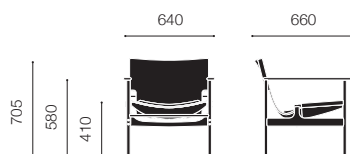

Armchair

ポロックアームチェア クッションなし

ブラックカウハイド	657EC1 CP1	¥335,000
ナチュラルカウハイド	657EC1 CP2	¥335,000
ダークブラウンカウハイド	657EC1 CP3	¥335,000

ポロックアームチェア クッション付き

カテゴリー (W)

■ ベルトベレ

ブラックカウハイド	657EC1 CP1 ( )-[ ]	¥390,000
ナチュラルカウハイド	657EC1 CP2 ( )-[ ]	¥390,000
ダークブラウンカウハイド	657EC1 CP3 ( )-[ ]	¥390,000

張地

カウハイド・ポロック

ブラック (CP1) p.108

ナチュラル (CP2) p.108

ダークブラウン (CP3) p.108

レザー

ベルトベレ (W) p.108
※クッション部分

( )=張地カテゴリー [ ]=張地カラー