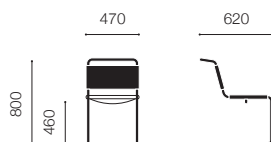

### Armless chair

### スポーレットチェア

ブラックカウハイド	50 CS L 80	¥165,000
ライトブラウンカウハイド	50 CS L 82	¥165,000
ホワイトベージュカウハイド	50 CS L 84	¥165,000

張地

カウハイド

ブラック  
80

ライトブラウン  
82

ホワイトベージュ  
84