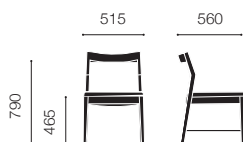

Marc Krusin Collection Side Chair

[マーク クルージン コレクション・サイドチェア]

Design : Marc Krusin

Side chair without arms

Side chair with arms

Side chair with arms

Side chair without arms

アームレスサイドチェア

カテゴリー (C)

カテゴリー (S)

カテゴリー (W)

- アルバカ
- カブライア

- エヴァ
- オペラ
- トスカ

Material	Model	Price (C)	Price (S)	Price (W)
エボナイズド オーク	MK01 COE ()-[]	¥127,000	¥129,000	¥153,000
グレイステインド オーク	MK01 COG ()-[]	¥127,000	¥129,000	¥153,000
ウォルナットステインド オーク	MK01 COW ()-[]	¥127,000	¥129,000	¥153,000

Side chair with arms

アーム付サイドチェア

カテゴリー (C)

カテゴリー (S)

カテゴリー (W)

- アルバカ
- カブライア

- エヴァ
- オペラ
- トスカ

Material	Model	Price (C)	Price (S)	Price (W)
エボナイズド オーク	MK01 AOE ()-[]	¥141,000	¥143,000	¥165,000
グレイステインド オーク	MK01 AOG ()-[]	¥141,000	¥143,000	¥165,000
ウォルナットステインド オーク	MK01 AOW ()-[]	¥141,000	¥143,000	¥165,000