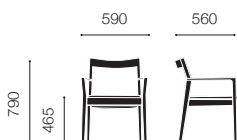

Side chair with arms

アーム付サイドチェア

カテゴリー (C)

カテゴリー (S)

カテゴリー (W)

- アルバカ
- カブライア

- エヴァ
- オペラ
- トスカ

Material	Model	Price (C)	Price (S)	Price (W)
エボナイズド オーク	MK01 AOE ()-[]	¥141,000	¥143,000	¥165,000
グレイステインド オーク	MK01 AOG ()-[]	¥141,000	¥143,000	¥165,000
ウォルナットステインド オーク	MK01 AOW ()-[]	¥141,000	¥143,000	¥165,000