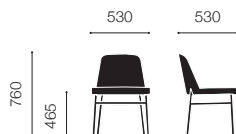

Chair without arms

アームレスチェア

カテゴリー (C)

カテゴリー (S)

カテゴリー (W)

- アルバカ
- カブラリア

- エヴァ
- オペラ
- トスカ

エボナイズド アッシュ	MK03 CFE ( )-[ ]	¥186,000	¥196,000	¥222,000
グレイステインド アッシュ	MK03 CFG ( )-[ ]	¥186,000	¥196,000	¥222,000
ウォルナットステインド アッシュ	MK03 CFW ( )-[ ]	¥186,000	¥196,000	¥222,000