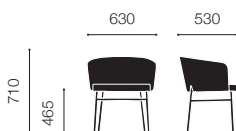

Chair with arms

アーム付チェア

カテゴリー (C)

カテゴリー (S)

カテゴリー (W)

- アルバカ
- カブラリア

- エヴァ
- オペラ
- トスカ

エボナイズド アッシュ	MK03 AFE ()-[]	¥229,000	¥241,000	¥293,000
グレイステインド アッシュ	MK03 AFG ()-[]	¥229,000	¥241,000	¥293,000
ウォルナットステインド アッシュ	MK03 AFW ()-[]	¥229,000	¥241,000	¥293,000

Armchair

アームチェア

カテゴリー (C)

カテゴリー (S)

カテゴリー (W)

- アルバカ
- カブラリア

- エヴァ
- オペラ
- トスカ

エボナイズド アッシュ	MK03 PFE ()-[]	¥229,000	¥241,000	¥293,000
グレイステインド アッシュ	MK03 PFG ()-[]	¥229,000	¥241,000	¥293,000
ウォルナットステインド アッシュ	MK03 PFW ()-[]	¥229,000	¥241,000	¥293,000