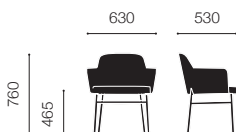

Chair with arms

アーム付チェア

カテゴリー (C)

カテゴリー (S)

カテゴリー (W)

- アルバカ
- カブラリア

- エヴァ
- オペラ
- トスカ

エボナイズド アッシュ	MK03 AFE ()-[]	¥229,000	¥241,000	¥293,000
グレイステインド アッシュ	MK03 AFG ()-[]	¥229,000	¥241,000	¥293,000
ウォルナットステインド アッシュ	MK03 AFW ()-[]	¥229,000	¥241,000	¥293,000

Armchair

アームチェア

カテゴリー (C)

カテゴリー (S)

カテゴリー (W)

- アルバカ
- カブラリア

- エヴァ
- オペラ
- トスカ

エボナイズド アッシュ	MK03 PFE ()-[]	¥229,000	¥241,000	¥293,000
グレイステインド アッシュ	MK03 PFG ()-[]	¥229,000	¥241,000	¥293,000
ウォルナットステインド アッシュ	MK03 PFW ()-[]	¥229,000	¥241,000	¥293,000