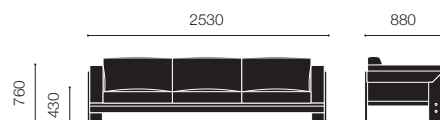

カテゴリー (W)

カテゴリー (SE)

- アルバカ
- カブラリア

ダウン/エボナイズドアッシュ	53 S1P FE {#}			¥908,000
ダウン/エボナイズドアッシュ	53 S1P FE () []	¥645,000	¥813,000	

Bastiano three-seat sofa, 180 cm long

バスティアーノ スリーシートソファ 180cm

カテゴリー (C)

カテゴリー (W)

カテゴリー (SE)

- アルバカ
- カブラリア

ダウン/エボナイズドアッシュ	53 S2L FE {#}			¥1,649,000
ダウン/エボナイズドアッシュ	53 S2L FE () []	¥1,008,000	¥1,467,000	

Bastiano three-seat sofa, 220 cm long

バスティアーノ スリーシートソファ 220cm

カテゴリー (C)

カテゴリー (W)

カテゴリー (SE)

- アルバカ
- カブラリア

ダウン/エボナイズドアッシュ	53 S3S FE {#}			¥1,821,000
ダウン/エボナイズドアッシュ	53 S3S FE () []	¥1,154,000	¥1,654,000	

Bastiano three-seat sofa, 250 cm long

バスティアーノ スリーシートソファ 250cm

カテゴリー (C)

カテゴリー (W)

カテゴリー (SE)

- アルバカ
- カブラリア

() = 張地カテゴリー [] = 張地カラー