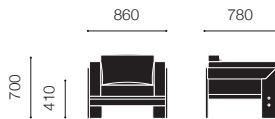

Scarpa Collection Bastiano Sofa

[スカルパ コレクション・バスティアーノソファ]

Design : Tobia Scarpa

Three-seat sofa

Bastiano lounge chair

Bastiano lounge chair

バスティアーノ ラウンジチェア

カテゴリー (C)

カテゴリー (W)

カテゴリー (SE)

- アルバカ
- カブラリア

ダウン/エボナイズドアッシュ	53 S1P FE {#}			¥908,000
ダウン/エボナイズドアッシュ	53 S1P FE () []	¥645,000	¥813,000	

Bastiano three-seat sofa, 180 cm long

バスティアーノ スリーシートソファ 180cm

カテゴリー (C)

カテゴリー (W)

カテゴリー (SE)

- アルバカ
- カブラリア

ダウン/エボナイズドアッシュ	53 S2L FE {#}			¥1,649,000
ダウン/エボナイズドアッシュ	53 S2L FE () []	¥1,008,000	¥1,467,000	

Bastiano three-seat sofa, 220 cm long

バスティアーノ スリーシートソファ 220cm

カテゴリー (C)

カテゴリー (W)

カテゴリー (SE)