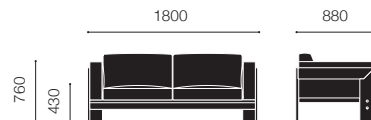

Scarpa Collection Bastiano Sofa

[スカルパ コレクション・バスティアーノソファ]

Design : Tobia Scarpa

Three-seat sofa

Bastiano lounge chair

Bastiano lounge chair

バスティアーノ ラウンジチェア

カテゴリー (C)

カテゴリー (W)

カテゴリー (SE)

- アルバカ
- カブラリア

ダウン/エボナイズドアッシュ	53 S1P FE {#}			¥908,000
ダウン/エボナイズドアッシュ	53 S1P FE () []	¥645,000	¥813,000	

Bastiano three-seat sofa, 180 cm long

バスティアーノ スリーシートソファ 180cm

カテゴリー (C)

カテゴリー (W)

カテゴリー (SE)

- アルバカ
- カブラリア

ダウン/エボナイズドアッシュ	53 S2L FE {#}			¥1,649,000
ダウン/エボナイズドアッシュ	53 S2L FE () []	¥1,008,000	¥1,467,000	

Bastiano three-seat sofa, 220 cm long

バスティアーノ スリーシートソファ 220cm

カテゴリー (C)

カテゴリー (W)

カテゴリー (SE)