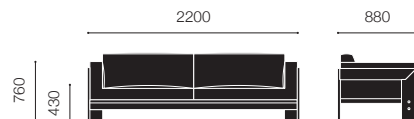

カテゴリー (W)

カテゴリー (SE)

- アルバカ
- カブラリア

ダウン/エボナイズドアッシュ	53 S1P FE {#}			¥908,000
ダウン/エボナイズドアッシュ	53 S1P FE () []	¥645,000	¥813,000	

Bastiano three-seat sofa, 180 cm long

バスティアーノ スリーシートソファ 180cm

カテゴリー (C)

カテゴリー (W)

カテゴリー (SE)

- アルバカ
- カブラリア

ダウン/エボナイズドアッシュ	53 S2L FE {#}			¥1,649,000
ダウン/エボナイズドアッシュ	53 S2L FE () []	¥1,008,000	¥1,467,000	

Bastiano three-seat sofa, 220 cm long

バスティアーノ スリーシートソファ 220cm

カテゴリー (C)

カテゴリー (W)

カテゴリー (SE)

- アルバカ
- カブラリア

ダウン/エボナイズドアッシュ	53 S3S FE {#}			¥1,821,000
ダウン/エボナイズドアッシュ	53 S3S FE () []	¥1,154,000	¥1,654,000	

Bastiano three-seat sofa, 250 cm long

バスティアーノ スリーシートソファ 250cm

カテゴリー (C)

カテゴリー (W)

カテゴリー (SE)

- アルバカ
- カブラリア