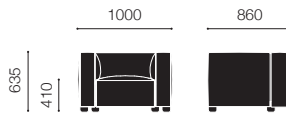

Edward Barber & Jay Osgerby Sofa Collection

[エドワード バーバー & ジェイ オズガビー・ソファコレクション]

Design : Edward Barber & Jay Osgerby

Armchair

Three-seat sofa

Armchair

アームチェア

カテゴリー (C)

カテゴリー (S)

カテゴリー (W)

■ カブラリア

■ オペラ

■ トスカ

		カテゴリー (C)	カテゴリー (S)	カテゴリー (W)
レッドラッカーベース	BOR 1RD ()-[]	¥646,000	¥685,000	¥936,000
ブラックラッカーベース	BOR 1BL ()-[]	¥646,000	¥685,000	¥936,000
クロームベース	BOR 1C ()-[]	¥657,000	¥691,000	¥944,000

		カテゴリー (C)	カテゴリー (S)	カテゴリー (W)
レッドラッカーベース	BOR 2RD ()-[]	¥927,000	¥975,000	¥1,554,000
ブラックラッカーベース	BOR 2BL ()-[]	¥927,000	¥975,000	¥1,554,000
クロームベース	BOR 2C ()-[]	¥936,000	¥986,000	¥1,561,000

Three-seat sofa