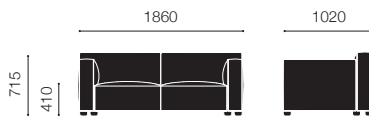

カテゴリー (S)

カテゴリー (W)

■ カブラリア

■ オペラ

■ トスカ

		カテゴリー (C)	カテゴリー (S)	カテゴリー (W)
レッドラッカーベース	BOR 1RD ()-[]	¥646,000	¥685,000	¥936,000
ブラックラッカーベース	BOR 1BL ()-[]	¥646,000	¥685,000	¥936,000
クロームベース	BOR 1C ()-[]	¥657,000	¥691,000	¥944,000

Two-seat sofa

2シーターソファ

カテゴリー (C)

カテゴリー (S)

カテゴリー (W)

■ カブラリア

■ オペラ

■ トスカ

		カテゴリー (C)	カテゴリー (S)	カテゴリー (W)
レッドラッカーベース	BOR 2RD ()-[]	¥927,000	¥975,000	¥1,554,000
ブラックラッカーベース	BOR 2BL ()-[]	¥927,000	¥975,000	¥1,554,000
クロームベース	BOR 2C ()-[]	¥936,000	¥986,000	¥1,561,000

Three-seat sofa

3シーターソファ

カテゴリー (C)

カテゴリー (S)

カテゴリー (W)

■ カブラリア

■ オペラ

■ トスカ

		カテゴリー (C)	カテゴリー (S)	カテゴリー (W)
レッドラッカーベース	BOR 3RD ()-[]	¥1,010,000	¥1,071,000	¥1,621,000
ブラックラッカーベース	BOR 3BL ()-[]	¥1,010,000	¥1,071,000	¥1,621,000
クロームベース	BOR 3C ()-[]	¥1,022,000	¥1,085,000	¥1,630,000