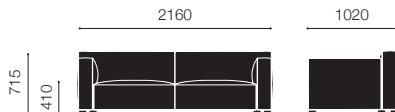

		カテゴリー (C)	カテゴリー (S)	カテゴリー (W)
レッドラッカーベース	BOR 2RD ()-[]	¥927,000	¥975,000	¥1,554,000
ブラックラッカーベース	BOR 2BL ()-[]	¥927,000	¥975,000	¥1,554,000
クロームベース	BOR 2C ()-[]	¥936,000	¥986,000	¥1,561,000

Three-seat sofa

3シーターソファ

カテゴリー (C)

カテゴリー (S)

カテゴリー (W)

■ カブラリア

■ オペラ

■ トスカ

		カテゴリー (C)	カテゴリー (S)	カテゴリー (W)
レッドラッカーベース	BOR 3RD ()-[]	¥1,010,000	¥1,071,000	¥1,621,000
ブラックラッカーベース	BOR 3BL ()-[]	¥1,010,000	¥1,071,000	¥1,621,000
クロームベース	BOR 3C ()-[]	¥1,022,000	¥1,085,000	¥1,630,000