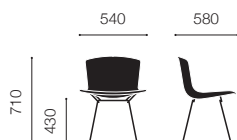

# Bertoia Collection Side Chair

[ベルトイア コレクション・サイドチェア]

Design : Harry Bertoia

Side chair with seat pad

Plastic side chair

Side chair in cowhide

ストラクチャー	スチールワイヤー						
		ポリッシュローム C	ホワイト W	ブラック BL	ブロンズ BRM		
シェル	プラスチック						
		ブラック BL	ミディアムグレイ MG	ホワイト WH	オレンジレッド OR	イエロー YE	ブルー BLUE
張地	カウハイド						
		ブラック CB1	ナチュラル CB2	ダークブラウン CB3			
シートパッド	ファブリック	トーンズ (KC) p.104		モス (KC) p.104			
		ハリソダール (KS) p.106		ディピナ (KS) p.105		フィヨルド (KS) p.105	
		トーンズ (KC) p.104		モス (KC) p.104			
		ハリソダール (KS) p.106		ディピナ (KS) p.105		フィヨルド (KS) p.105	
	ビニール	ブラック (KC) p.104		ホワイト (KC) p.104		レッド (KC) p.104	
	レザー	ヴォロ (W) p.108	ベルートベレ (W) p.108	アンデス (W) p.108	アクア (W) p.108		

### Side chair fully upholstered

ベルトイアサイドチェア フルカバー

		カテゴリ (KC)	カテゴリ (KS)
		■ トーナス ■ モス	■ ハリンドル ■ ディピナ ■ フィヨルド
ポリッシュクローム	J 420 C C U ( )-[ ]		¥182,000
ブラック	J 420 C BL U ( )-[ ]		¥182,000
ホワイト	J 420 C W U ( )-[ ]		¥182,000

### Plastic side chair

ベルトイアプラスチックサイドチェア

		■ プラスチックシェル
ポリッシュクローム	J PC 420 D C { }	¥46,000
	ブラック	J PC 420 D 1 { }
	ホワイト	J PC 420 D 2 { }

※ブラックシェル×ブラックストラクチャーとホワイトシェル×ホワイトストラクチャーのみクイックシップ

### Side chair in cowhide

ベルトイアサイドチェア カウハイドシート

		■ カウハイド
ポリッシュクローム	J HC 420 CC { }	¥153,000
ブラック	J HC 420 C1 { }	¥153,000
ホワイト	J HC 420 C2 { }	¥153,000
ブロンズ	J HC 420 CBR { }	¥154,000