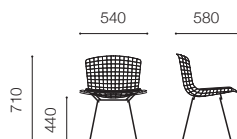

# Bertoia Collection Side Chair

[ベルトイア コレクション・サイドチェア]

Design : Harry Bertoia

Side chair with seat pad

Plastic side chair

Side chair in cowhide

ストラクチャー	スチールワイヤー						
		ポリッシュローム C	ホワイト W	ブラック BL	ブロンズ BRM		
シェル	プラスチック						
		ブラック BL	ミディアムグレイ MG	ホワイト WH	オレンジレッド OR	イエロー YE	ブルー BLUE
張地	カウハイド						
		ブラック CB1	ナチュラル CB2	ダークブラウン CB3			
シートパッド	ファブリック	トーンズ (KC) p.104		モス (KC) p.104			
		ハリソダール (KS) p.106		ディピナ (KS) p.105		フィヨルド (KS) p.105	
		トーンズ (KC) p.104		モス (KC) p.104			
		ハリソダール (KS) p.106		ディピナ (KS) p.105		フィヨルド (KS) p.105	
	ビニール	ブラック (KC) p.104		ホワイト (KC) p.104		レッド (KC) p.104	
	レザー	ヴォロ (W) p.108	ベルートベレ (W) p.108	アンデス (W) p.108	アクア (W) p.108		

### Side chair unupholstered

ベルトイアサイドチェア シートパッドなし

	ポリッシュクローム	J 420 C C	¥98,000
	ブラック/ホワイト	J 420 C { BL,W }	¥98,000
	ブロンズ	J 420 C BRM	¥138,000

### Side chair with seat pad

ベルトイアサイドチェア シートパッド付き

		カテゴリ (KC)	カテゴリ (KS)	カテゴリ (W)
		■ トーナス ■ モス ■ ビニール	■ ハリンドル ■ ディピナ ■ フィヨルド	
ポリッシュクローム	J 420 C C K ( )-[ ]		¥128,000	
ブラック	J 420 C BL K ( )-[ ]		¥128,000	
ホワイト	J 420 C W K ( )-[ ]		¥128,000	
ブロンズ	J 420 C BRM K ( )-[ ]		¥168,000	¥170,000 ¥192,000

### Side chair fully upholstered

ベルトイアサイドチェア フルカバー

		カテゴリ (KC)	カテゴリ (KS)
		■ トーナス ■ モス	■ ハリンドル ■ ディピナ ■ フィヨルド
ポリッシュクローム	J 420 C C U ( )-[ ]		¥182,000
ブラック	J 420 C BL U ( )-[ ]		¥182,000
ホワイト	J 420 C W U ( )-[ ]		¥182,000