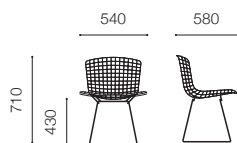

# Bertoia Collection Side Chair

[ベルトイア コレクション・サイドチェア]

Design : Harry Bertoia

Side chair with seat pad

Plastic side chair

Side chair in cowhide

ストラクチャー	スチールワイヤー						
		ポリッシュローム C	ホワイト W	ブラック BL	ブロンズ BRM		
シェル	プラスチック						
		ブラック BL	ミディアムグレイ MG	ホワイト WH	オレンジレッド OR	イエロー YE	ブルー BLUE
張地	カウハイド						
		ブラック CB1	ナチュラル CB2	ダークブラウン CB3			
シートパッド	ファブリック	トーンズ (KC) p.104		モス (KC) p.104			
		ハリソダール (KS) p.106		ディピナ (KS) p.105		フィヨルド (KS) p.105	
		トーンズ (KC) p.104		モス (KC) p.104			
		ハリソダール (KS) p.106		ディピナ (KS) p.105		フィヨルド (KS) p.105	
	ビニール	ブラック (KC) p.104		ホワイト (KC) p.104		レッド (KC) p.104	
	レザー	ヴォロ (W) p.108	ベルートベレ (W) p.108	アンデス (W) p.108	アクア (W) p.108		

## Bertoia Collection Side Chair

[ベルトイア コレクション・サイドチェア]

Design : Harry Bertoia

### Side chair unupholstered

ベルトイアサイドチェア シートパッドなし

	ポリッシュクローム	J 420 C C	¥98,000
	ブラック/ホワイト	J 420 C { BL,W }	¥98,000
	ブロンズ	J 420 C BRM	¥138,000

### Side chair with seat pad

ベルトイアサイドチェア シートパッド付き

		カテゴリ (KC)	カテゴリ (KS)	カテゴリ (W)
		■ トーナス ■ モス ■ ビニール	■ ハリンドル ■ ディピナ ■ フィヨルド	
ポリッシュクローム	J 420 C C K ( )-[ ]		¥128,000	
ブラック	J 420 C BL K ( )-[ ]		¥128,000	
ホワイト	J 420 C W K ( )-[ ]		¥128,000	
ブロンズ	J 420 C BRM K ( )-[ ]		¥168,000	¥170,000 ¥192,000