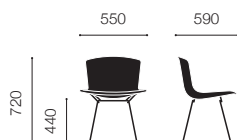

# Bertoia Collection Side Chair

[ベルトイア コレクション・サイドチェア]

Design : Harry Bertoia

Side chair with seat pad

Plastic side chair

Side chair in cowhide

ストラクチャー	スチールワイヤー						
		ポリッシュローム C	ホワイト W	ブラック BL	ブロンズ BRM		
シェル	プラスチック						
		ブラック BL	ミディアムグレイ MG	ホワイト WH	オレンジレッド OR	イエロー YE	ブルー BLUE
張地	カウハイド						
		ブラック CB1	ナチュラル CB2	ダークブラウン CB3			
シートパッド	ファブリック	トーンズ (KC) p.104		モス (KC) p.104			
		ハリソダール (KS) p.106		ディピナ (KS) p.105		フィヨルド (KS) p.105	
		トーンズ (KC) p.104		モス (KC) p.104			
		ハリソダール (KS) p.106		ディピナ (KS) p.105		フィヨルド (KS) p.105	
	ビニール	ブラック (KC) p.104		ホワイト (KC) p.104		レッド (KC) p.104	
	レザー	ヴォロ (W) p.108	ベルートベレ (W) p.108	アンデス (W) p.108	アクア (W) p.108		

### Side chair with seat pad

ベルトイアサイドチェア シートパッド付き

		カテゴリ (KC)	カテゴリ (KS)	カテゴリ (W)
		■ トーナス ■ モス ■ ビニール	■ ハリンドル ■ ディピナ ■ フィヨルド	
ポリッシュクローム	J 420 C C K ( )-[ ]		¥128,000	
ブラック	J 420 C BL K ( )-[ ]		¥128,000	
ホワイト	J 420 C W K ( )-[ ]		¥128,000	
ブロンズ	J 420 C BRM K ( )-[ ]		¥168,000	¥170,000 ¥192,000

### Side chair fully upholstered

ベルトイアサイドチェア フルカバー

		カテゴリ (KC)	カテゴリ (KS)
		■ トーナス ■ モス	■ ハリンドル ■ ディピナ ■ フィヨルド
ポリッシュクローム	J 420 C C U ( )-[ ]		¥182,000
ブラック	J 420 C BL U ( )-[ ]		¥182,000
ホワイト	J 420 C W U ( )-[ ]		¥182,000

### Plastic side chair

ベルトイアプラスチックサイドチェア

		■ プラスチックシェル
ポリッシュクローム	J PC 420 D C { }	¥46,000
	ブラック	J PC 420 D 1 { }
	ホワイト	J PC 420 D 2 { }

※ブラックシェル×ブラックストラクチャーとホワイトシェル×ホワイトストラクチャーのみクイックシップ