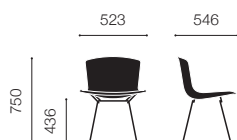

### Side chair with seat pad

ベルトイアサイドチェア シートパッド付き

		カテゴリ (KC)	カテゴリ (KS)	カテゴリ (W)
		■ トーナス ■ モス ■ ビニール	■ ハリンドル ■ ディピナ ■ フィヨルド	
ポリッシュクローム	J 420 C C K ( )-[ ]		¥128,000	
ブラック	J 420 C BL K ( )-[ ]		¥128,000	
ホワイト	J 420 C W K ( )-[ ]		¥128,000	
ブロンズ	J 420 C BRM K ( )-[ ]		¥168,000	¥170,000 ¥192,000

### Side chair fully upholstered

ベルトイアサイドチェア フルカバー

		カテゴリ (KC)	カテゴリ (KS)
		■ トーナス ■ モス	■ ハリンドル ■ ディピナ ■ フィヨルド
ポリッシュクローム	J 420 C C U ( )-[ ]		¥182,000
ブラック	J 420 C BL U ( )-[ ]		¥182,000
ホワイト	J 420 C W U ( )-[ ]		¥182,000

### Plastic side chair

ベルトイアプラスチックサイドチェア

		■ プラスチックシェル
ポリッシュクローム	J PC 420 D C { }	¥46,000
	ブラック	J PC 420 D 1 { }
	ホワイト	J PC 420 D 2 { }

※ブラックシェル×ブラックストラクチャーとホワイトシェル×ホワイトストラクチャーのみクイックシップ

### Side chair in cowhide

ベルトイアサイドチェア カウハイドシート

		■ カウハイド
ポリッシュクローム	J HC 420 CC { }	¥153,000
ブラック	J HC 420 C1 { }	¥153,000
ホワイト	J HC 420 C2 { }	¥153,000
ブロンズ	J HC 420 CBR { }	¥154,000