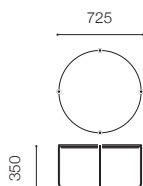

Barcelona low table

バルセロナ コーヒーテーブル

クリアガラス H350 252TL CG2 ¥357,000

バルセロナ テーブル

 クリアガラス H460 252TC G2 ¥357,000

MR low table

MR コーヒーテーブル

クリアガラス H350 259TLC G2 ¥212,000

MR テーブル

クリアガラス H520 259TC G2 ¥212,000

ストラクチャー

スチールバー

クローム

テーブルトップ

ガラス

クリアガラス