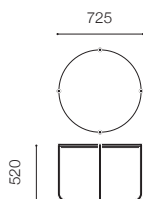

Barcelona low table

バルセロナ コーヒーテーブル

クリアガラス H350 252TL CG2 ¥357,000

バルセロナ テーブル

 クリアガラス H460 252TC G2 ¥357,000

MR low table

MR コーヒーテーブル

クリアガラス H350 259TLC G2 ¥212,000

MR テーブル

クリアガラス H520 259TC G2 ¥212,000

ストラクチャー

スチールバー

クローム

テーブルトップ

ガラス

クリアガラス