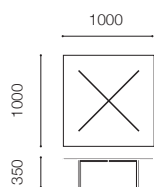

Mies van der Rohe Collection Barcelona® Table

[ミース ファン デル ローエ コレクション・バルセロナテーブル]

Design : Ludwig Mies van der Rohe

Mies van der Rohe Collection MR Table

[ミース ファン デル ローエ コレクション・MR テーブル]

Design : Ludwig Mies van der Rohe

Barcelona low table

バルセロナ コーヒーテーブル

クリアガラス H350 252TL CG2 ¥357,000

バルセロナ テーブル

 クリアガラス H460 252TC G2 ¥357,000

MR low table

MR コーヒーテーブル

クリアガラス H350 259TLC G2 ¥212,000