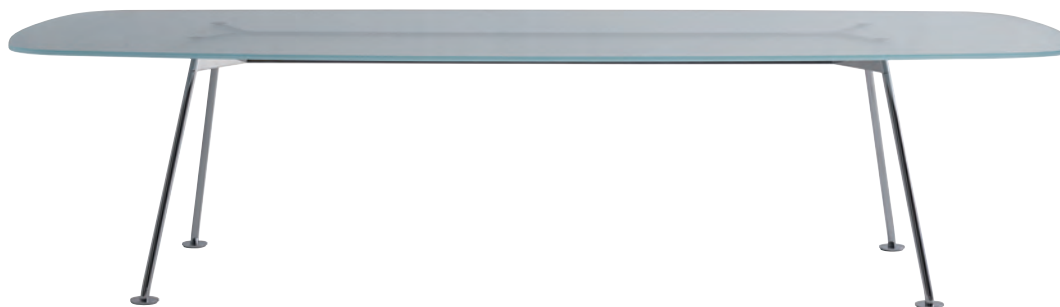

**Piero Lissoni Collection**  
**Grasshopper High Rectangular Tables**

[ピエロ リッソーニ コレクション・グラスホッパー ハイレクタングラーテーブル]

Design : Piero Lissoni

**ストラクチャー**

スチール

ポリッシュドクローム

バーニッシュドメタル

マットブラック

**テーブルトップ**

ガラス

クリアガラス (GE)

サテンガラス (SG)

ウッド

チェスナット (CH)

マーブル

スタートアリエット  
(MST)