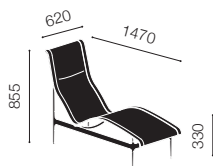

1966 Contour chaise longue

1966 コントゥアー シェーズロング

ホワイト

1966 41 WWW

¥367,000