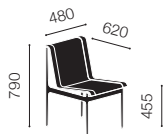

1966 Dining chair without arms

1966 ダイニング アームレスチェア

ホワイト

1966 46H WWW

¥220,000

1966 Lounge chair with arms

1966 ラウンジ アームチェア

ホワイト

1966 アジャスタブル シェーズロング

ホワイト

1966 42 WWW

¥495,000

ストラクチャー

アルミニウム

ホワイト

シート