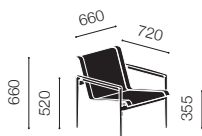

1966 Dining chair without arms

1966 ダイニング アームレスチェア

ホワイト

1966 46H WWW

¥220,000

1966 Lounge chair with arms

1966 ラウンジ アームチェア

ホワイト

1966 アジャスタブル シェーズロング

ホワイト

1966 42 WWW

¥495,000

ストラクチャー

アルミニウム

ホワイト

シート