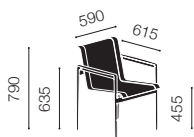

1966 Dining chair with arms

1966 ダイニング アームチェア

ホワイト

1966 45H WWW

¥220,000

1966 Dining chair without arms

1966 ダイニング アームレスチェア