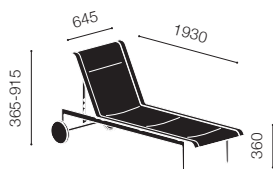

1966 アジャスタブル シェーズロング

ホワイト

1966 42 WWW

¥495,000

ストラクチャー

アルミニウム

ホワイト

シート