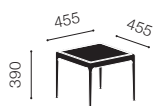

Richard Schultz 1966 Collection Table

[リチャードシュルツ 1966コレクション・テーブル]

Design : Richard Schultz, 1966

1966 Coffee table

1966 コーヒーテーブル

テーブルトップ: 磁器ホワイト フレーム: ホワイト

1966 18L PWW

¥202,000