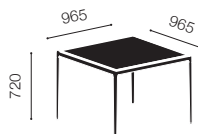

1966 Dining table

1966 ダイニングスクエアテーブル

テーブルトップ: 磁器ホワイト フレーム: ホワイト

1966 24H PWW

¥290,000

1966 ダイニングスクエアテーブル

テーブルトップ: 磁器ホワイト フレーム: ホワイト

1966 26H PWW