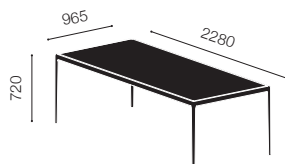

¥345,000

1966 ダイニングレクタングラーテーブル

テーブルトップ: 磁器ホワイト フレーム: ホワイト

1966 28H PWW

¥415,000

1966 ダイニングレクタングラーテーブル

テーブルトップ: 磁器ホワイト フレーム: ホワイト

1966 90H PWW

¥650,000

ストラクチャー

アルミニウム

テーブルトップ

スチール