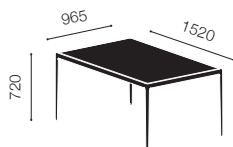

1966 ダイニングレクタングラーテーブル

テーブルトップ: 磁器ホワイト フレーム: ホワイト

1966 28H PWW

¥415,000