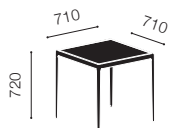

1966 Dining table

1966 ダイニングスクエアテーブル

テーブルトップ: 磁器ホワイト フレーム: ホワイト

1966 24H PWW

¥290,000