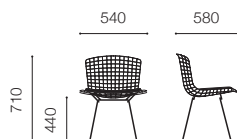

### Side chair upholstered

ベルトイアサイドチェア シートパッドなし

|  |           |                  |          |
|--|-----------|------------------|----------|
|  | ポリッシュクローム | J 420 C C        | ¥116,000 |
|  | ブラック/ホワイト | J 420 C { BL,W } | ¥116,000 |
|  | ブロンズ      | J 420 C BRM      | ¥151,000 |

### Side chair with seat pad

ベルトイアサイドチェア シートパッド付き

|           |                       | カテゴリ (KC)                | カテゴリ (KS)                    | カテゴリ (W) |
|-----------|-----------------------|--------------------------|------------------------------|----------|
|           |                       | ■ トーナス<br>■ モス<br>■ ビニール | ■ ハリンドル<br>■ ディピナ<br>■ フィヨルド |          |
| ポリッシュクローム | J 420 C C K ( )-[ ]   |                          | ¥148,000                     |          |
| ブラック      | J 420 C BL K ( )-[ ]  |                          | ¥148,000                     |          |
| ホワイト      | J 420 C W K ( )-[ ]   |                          | ¥148,000                     |          |
| ブロンズ      | J 420 C BRM K ( )-[ ] |                          | ¥189,000                     | ¥191,000 |
|           |                       |                          |                              | ¥174,000 |
|           |                       |                          |                              | ¥174,000 |
|           |                       |                          |                              | ¥174,000 |
|           |                       |                          |                              | ¥215,000 |