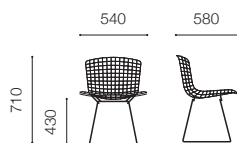

# Bertoia Collection Side Chair

[ベルトイア コレクション・サイドチェア]

Design : Harry Bertoia

Side chair with seat pad

Plastic side chair

Plastic side chair

Plastic side chair

Side chair in cowhide

|         |          |   |   |  |   |   |   |
|---------|----------|---|---|--|---|---|---|
| ストラクチャー | スチールワイヤー |  |  |  |  |   |   |
|         |          | ホリッシュクローム<br>C  | ホワイト<br>W   | ブラック<br>BL   | ブロンズ<br>BRM   |   |   |
| シェル     | プラスチック   |  |  |  |  |  |  |
|         |          | ブラック<br>BL  | ミディアムグレイ<br>MG  | ホワイト<br>WH   | オレンジレッド<br>OR   | イエロー<br>YE  | ブルー<br>BLUE   |
| 張地      | カウハイド    |  |  |  |   |   |   |
|         |          | ブラック<br>CB1   | ナチュラル<br>CB2  | ダークブラウン<br>CB3   |   |   |   |
| シートパッド  | ファブリック   | トーナス (KC) p.104   |   | モス (KC) p.104  |   |   |   |
|         |          | ハリソダール (KS) p.106   | ディピナ (KS) p.105   | フィヨルド (KS) p.105   |   |   |   |
|         |          | ハリソダール (KS) p.106   | ディピナ (KS) p.105   | フィヨルド (KS) p.105   |   |   |   |
|         | ビニール     | ブラック (KC) p.104   | ホワイト (KC) p.104   | レッド (KC) p.104   |   |   |   |
|         | レザー      | ヴォロ (W) p.108   | ベルートベレ (W) p.108  | アンデス (W) p.108   | アクア (W) p.108   |   |   |

## Bertoia Collection Side Chair

[ベルトイア コレクション・サイドチェア]

Design : Harry Bertoia

### Side chair upholstered

ベルトイアサイドチェア シートパッドなし

|  |           |                  |          |
|--|-----------|------------------|----------|
|  | ポリッシュクローム | J 420 C C        | ¥116,000 |
|  | ブラック/ホワイト | J 420 C { BL,W } | ¥116,000 |
|  | ブロンズ      | J 420 C BRM      | ¥151,000 |