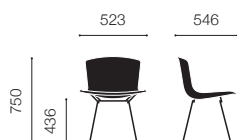

### Side chair fully upholstered

ベルトイアサイドチェア フルカバー

|           |                      | カテゴリ (KC)      | カテゴリ (KS)                    |
|-----------|----------------------|----------------|------------------------------|
|           |                      | ■ トーナス<br>■ モス | ■ ハリンドル<br>■ ディピナ<br>■ フィヨルド |
| ポリッシュクローム | J 420 C C U ( )-[ ]  |                | ¥204,000                     |
| ブラック      | J 420 C BL U ( )-[ ] |                | ¥204,000                     |
| ホワイト      | J 420 C W U ( )-[ ]  |                | ¥204,000                     |
|           |                      |                | ¥208,000                     |
|           |                      |                | ¥208,000                     |
|           |                      |                | ¥208,000                     |

### Plastic side chair

ベルトイアプラスチックサイドチェア

|           |                  | ■ プラスチックシェル      |
|-----------|------------------|------------------|
| ポリッシュクローム | J PC 420 D C { } | ¥49,000          |
|           | ブラック             | J PC 420 D 1 { } |
|           | ホワイト             | J PC 420 D 2 { } |
|           |                  | ¥49,000          |
|           |                  | ¥49,000          |