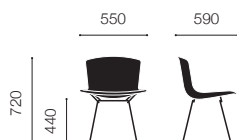

Side chair fully upholstered

ベルトイアサイドチェア フルカバー

		カテゴリ (KC)	カテゴリ (KS)
		■ トーナス ■ モス	■ ハリンドル ■ ディピナ ■ フィヨルド
ポリッシュクローム	J 420 C C U ( )-[ ]		¥204,000
ブラック	J 420 C BL U ( )-[ ]		¥204,000
ホワイト	J 420 C W U ( )-[ ]		¥204,000
			¥208,000
			¥208,000
			¥208,000

Plastic side chair

ベルトイアプラスチックサイドチェア