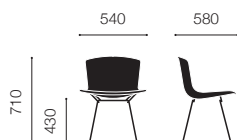

■ カウハイド
ポリッシュクローム	J HC 420 CC { }	¥162,000
ブラック	J HC 420 C1 { }	¥162,000
ホワイト	J HC 420 C2 { }	¥162,000
ブロンズ	J HC 420 CBR { }	¥164,000

Cushion for side chair

ベルトイアサイドチェア クッション

		カテゴリ (KC)	カテゴリ (KS)	カテゴリ (W)
		■ トーナス ■ モス ■ ビニール	■ ハリンドル ■ ディピナ ■ フィヨルド	
シートパッド	420 K ( )-[ ]		¥32,000	
フルカバー	420 F ( )-[ ]		¥88,000	
				¥34,000
				¥92,000
				¥58,000

( )=張地カテゴリ [ ]=張地カラー { }=プラスチックもしくはカウハイドカラー

Quick Ship

1-1.5ヶ月で納品可能です。詳しくはお問い合わせ下さい。