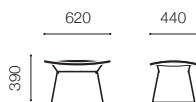

### High back armchair

ベルトイアハイバックアームチェア フルカバー

カテゴリ (KC)

カテゴリ (KS)

- トーナス
- モス
- ハリントンダル
- ディピナ
- フィヨルド

|           |                       |          |          |
|-----------|-----------------------|----------|----------|
| ブラック/ホワイト | 423 L {1,2} U ( )-[ ] | ¥463,000 | ¥499,000 |
| ポリッシュクローム | 423 L C U ( )-[ ]     | ¥630,000 | ¥670,000 |

### Ottoman

ベルトイアオットマン

カテゴリ (KC)

カテゴリ (KS)

- トーナス
- モス
- ハリントンダル
- ディピナ
- フィヨルド

|           |                       |          |          |
|-----------|-----------------------|----------|----------|
| ブラック/ホワイト | 424 Y {1,2} U ( )-[ ] | ¥147,000 | ¥156,000 |
| ポリッシュクローム | 424 Y C U ( )-[ ]     | ¥215,000 | ¥226,000 |