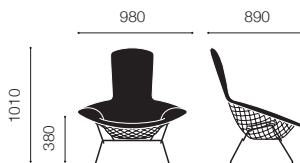

### "Diamond" armchair

ダイヤモンドアームチェア フルカバー

カテゴリ (KC)

カテゴリ (KS)

- トーナス
- モス
- ハリントンダル
- ディピナ
- フィヨルド

|           |                        |            |            |
|-----------|------------------------|------------|------------|
| ポリッシュクローム | 421 L C U ( )-[ ]      | 🚚 ¥282,000 | 🚚 ¥288,000 |
| ブラック/ホワイト | 421 L {BL,W} U ( )-[ ] | 🚚 ¥282,000 | 🚚 ¥288,000 |

### Large "Diamond" armchair

ラージダイヤモンドアームチェア フルカバー

カテゴリ (KC)

カテゴリ (KS)

- トーナス
- モス
- ハリントンダル
- ディピナ
- フィヨルド

|           |                       |          |          |
|-----------|-----------------------|----------|----------|
| ブラック/ホワイト | 422 L {1,2} U ( )-[ ] | ¥377,000 | ¥404,000 |
| ポリッシュクローム | 422 L C U ( )-[ ]     | ¥530,000 | ¥560,000 |

### High back armchair

ベルトイアハイバックアームチェア フルカバー

カテゴリ (KC)

カテゴリ (KS)

- トーナス
- モス
- ハリントンダル
- ディピナ
- フィヨルド

|           |                       |          |          |
|-----------|-----------------------|----------|----------|
| ブラック/ホワイト | 423 L {1,2} U ( )-[ ] | ¥463,000 | ¥499,000 |
| ポリッシュクローム | 423 L C U ( )-[ ]     | ¥630,000 | ¥670,000 |