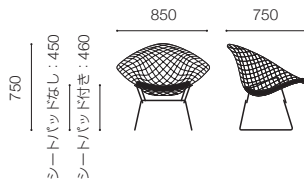

Bertoia Collection Lounge Seating

[ベルトイア コレクション・ラウンジシーティング]

Design : Harry Bertoia

"Diamond" armchair

ダイヤモンドアームチェア シートパッドなし

ポリッシュクローム	421 L C	🚚 ¥154,000	
🚚	ブラック/ホワイト	421 L {BL,W}	🚚 ¥154,000
	ブロンズ	421 L BRM	¥191,000
	ゴールド	421 L G	¥404,000

ダイヤモンドアームチェア シートパッド付き

カテゴリ (KC)

カテゴリ (KS)

カテゴリ (W)

- トーナス
- モス
- ビニール
- ハリントンダル
- ディピナ
- フィヨルド

ポリッシュクローム	421 L C K ( )-[ ]	🚚 ¥188,000	🚚 ¥190,000	¥235,000
ブラック/ホワイト	421 L {BL,W} K ( )-[ ]	🚚 ¥188,000	🚚 ¥190,000	¥235,000
ブロンズ	421 L BRM K ( )-[ ]	¥225,000	¥227,000	¥272,000
ゴールド	421 L G K ( )-[ ]	¥438,000	¥440,000	¥485,000