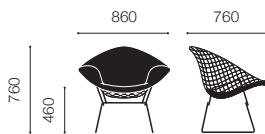

## Bertoia Collection Lounge Seating

[ベルトイア コレクション・ラウンジシーティング]

Design : Harry Bertoia

High back armchair

Large "Diamond" armchair

"Diamond" armchair with seat pad

| ストラクチャー | スチールワイヤー |  ポリッシュクロム<br>C |  ホワイト<br>W / 2 |  ブラック<br>BL / 1 |  ゴールド*<br>G |  ブロンズ*<br>BRM | *ダイヤモンドチェアのみ |
|---------|----------|---|---|---|--|--|--------------|
| 張地      | ファブリック   | トーナス (KC) p.104   | モス (KC) p.104   |   |  |  |              |
|         |          | ハリンダル (KS) p.106  | ディピナ (KS) p.105   | フィヨルド (KS) p.105  |  |  |              |
| シートパッド  | ファブリック   | トーナス (KC) p.104   | モス (KC) p.104   |   |  |  |              |
|         |          | ハリンダル (KS) p.106  | ディピナ (KS) p.105   | フィヨルド (KS) p.105  |  |  |              |
|         | ビニール     | ブラック (KC) p.104   | ホワイト (KC) p.104   | レッド (KC) p.104  |  |  |              |
|         | レザー      | ヴォロ (W) p.108   | ベルートベレ (W) p.108  | アンデス (W) p.108  | アクア (W) p.108  |  |              |

ダイヤモンドアームチェア シートパッド付き

カテゴリ (KC)

カテゴリ (KS)

カテゴリ (W)

- トーナス
- モス
- ビニール
- ハリントンダル
- ディピナ
- フィヨルド

|           |                        |            |            |          |
|-----------|------------------------|------------|------------|----------|
| ポリッシュクローム | 421 L C K ( )-[ ]      | 🚚 ¥188,000 | 🚚 ¥190,000 | ¥235,000 |
| ブラック/ホワイト | 421 L {BL,W} K ( )-[ ] | 🚚 ¥188,000 | 🚚 ¥190,000 | ¥235,000 |
| ブロンズ      | 421 L BRM K ( )-[ ]    | ¥225,000   | ¥227,000   | ¥272,000 |
| ゴールド      | 421 L G K ( )-[ ]      | ¥438,000   | ¥440,000   | ¥485,000 |

### "Diamond" armchair

ダイヤモンドアームチェア フルカバー

カテゴリ (KC)

カテゴリ (KS)

- トーナス
- モス
- ハリントンダル
- ディピナ
- フィヨルド

|           |                        |            |            |
|-----------|------------------------|------------|------------|
| ポリッシュクローム | 421 L C U ( )-[ ]      | 🚚 ¥282,000 | 🚚 ¥288,000 |
| ブラック/ホワイト | 421 L {BL,W} U ( )-[ ] | 🚚 ¥282,000 | 🚚 ¥288,000 |