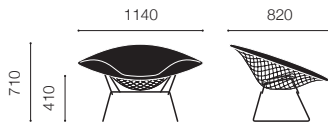

### "Diamond" armchair

ダイヤモンドアームチェア フルカバー

カテゴリ (KC)

カテゴリ (KS)

- トーナス
- モス
- ハリントンダル
- ディピナ
- フィヨルド

|           |                        |            |            |
|-----------|------------------------|------------|------------|
| ポリッシュクローム | 421 L C U ( )-[ ]      | 🚚 ¥282,000 | 🚚 ¥288,000 |
| ブラック/ホワイト | 421 L {BL,W} U ( )-[ ] | 🚚 ¥282,000 | 🚚 ¥288,000 |

### Large "Diamond" armchair

ラージダイヤモンドアームチェア フルカバー

カテゴリ (KC)

カテゴリ (KS)

- トーナス
- モス
- ハリントンダル
- ディピナ
- フィヨルド

|           |                       |          |          |
|-----------|-----------------------|----------|----------|
| ブラック/ホワイト | 422 L {1,2} U ( )-[ ] | ¥377,000 | ¥404,000 |
| ポリッシュクローム | 422 L C U ( )-[ ]     | ¥530,000 | ¥560,000 |