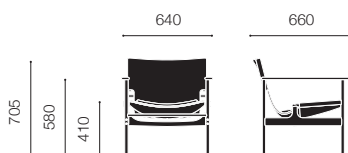

カウハイド ブラック	657EC1 CP1	¥367,000
カウハイド ナチュラル	657EC1 CP2	¥367,000
カウハイド ダークブラウン	657EC1 CP3	¥367,000

ポロックアームチェア クッション付き

カテゴリー (W)

■ ベルトベレ

カウハイド ブラック	657EC1 CP1 () []	¥427,000
カウハイド ナチュラル	657EC1 CP2 () []	¥427,000
カウハイド ダークブラウン	657EC1 CP3 () []	¥427,000

張地	カウハイド・ポロック	ブラック (CP1) p.108	ナチュラル (CP2) p.108	ダークブラウン (CP3) p.108
	レザー	ベルトベレ (W) p.108 ※クッション部分		

Pollock Exective Chair

アームチェア

■ ヴォロ

スイベルベース	12A1D5GH X [VOBLK]	¥900,000
(シートハイト調節・チルト機能付 ハードキャスター)		

アームレスチェア