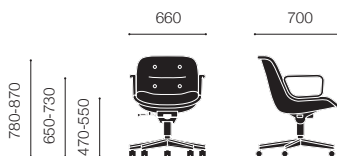

カウハイド ブラック	657EC1 CP1	¥367,000
カウハイド ナチュラル	657EC1 CP2	¥367,000
カウハイド ダークブラウン	657EC1 CP3	¥367,000

ポロックアームチェア クッション付き

カテゴリー (W)

■ ベルトベレ

カウハイド ブラック	657EC1 CP1 () []	¥427,000
カウハイド ナチュラル	657EC1 CP2 () []	¥427,000
カウハイド ダークブラウン	657EC1 CP3 () []	¥427,000

張地	カウハイド・ポロック	ブラック (CP1) p.108	ナチュラル (CP2) p.108	ダークブラウン (CP3) p.108
	レザー	ベルトベレ (W) p.108 ※クッション部分		

Pollock Exective Chair

アームチェア

■ ヴォロ

スイベルベース	12A1D5GH X [VOBLK]	¥900,000
(シートハイト調節・チルト機能付 ハードキャスター)		

アームレスチェア