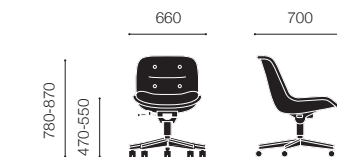

張地	カウハイド・ポロック	ブラック (CP1) p.108	ナチュラル (CP2) p.108	ダークブラウン (CP3) p.108
	レザー	ベルトベレ (W) p.108 ※クッション部分		

Pollock Exective Chair

アームチェア

■ ヴォロ

スイベルベース	12A1D5GH X [VOBLK]	¥900,000
(シートハイト調節・チルト機能付 ハードキャスター)		

アームレスチェア

■ ヴォロ

スイベルベース	12C1D5GH X [VOBLK]	¥870,000
(シートハイト調節・チルト機能付 ハードキャスター)		

張地	レザー	ヴォロブラック (VOBLK) p.108
----	-----	-----------------------

()=張地カテゴリー []=張地カラー