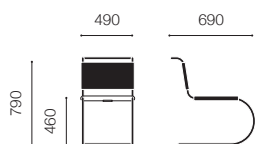

Mies van der Rohe Collection

MR Chair

[ミース ファン デル ローエ コレクション・MRサイドチェア]

Design : Ludwig Mies van der Rohe

MR side chair without Arms

MR サイドチェア

ポリッシュクローム

 カウハイド ブラック	256 CC L 80	¥220,000
カウハイド ライトブラウン	256 CC L 82	¥220,000
カウハイド ホワイトベージュ	256 CC L 84	¥220,000

ストラクチャー

スチールパイプ

クローム

張地

カウハイド

ブラック

ライトブラウン

ホワイトベージュ