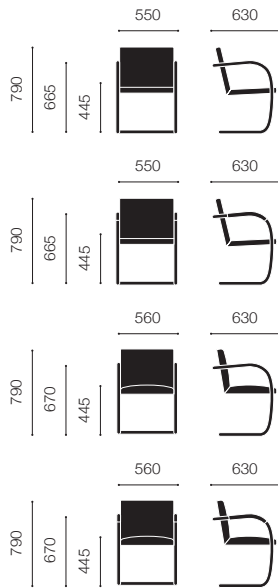

# Mies van der Rohe Collection Brno Chair

[ミース ファン デル ローエ コレクション・ブルーノチェア]

Design : Ludwig Mies van der Rohe

Brno armchair, tubular

Brno armchair, flat bar

## Brno armchair, tubular

### ブルーノアームチェア チューブラー

カテゴリー (C)

カテゴリー (S)

カテゴリー (W)

- アルバカ
- カブライヤ

- エヴァ
- オペラ
- トスカ

ポリッシュクローム

アームパッドなし 245 ACR ( )-[ ] ¥179,000 ¥189,000 ¥238,000

### ストラクチャー

スチールパイプ  
フラットバー

張地	ファブリック	アルバカ (C) p.106	カブライヤ (C) p.106	エヴァ (S) p.107	オペラ (S) p.107	トスカ (S) p.107
	レザー	ヴォロ (W) p.108	ベルートベレ (W) p.108	アンデス (W) p.108	アクア (W) p.108	

( )=張地カテゴリー [ ]=張地カラー