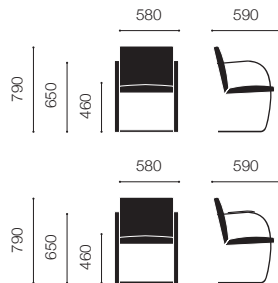

### ブルーノアームチェア チューブラー

カテゴリー (C)

カテゴリー (S)

カテゴリー (W)

- アルバカ
- カブライヤ

- エヴァ
- オペラ
- トスカ

ポリッシュクローム

アームパッドなし 245 ACR ( )-[ ] ¥179,000 ¥189,000 ¥238,000

ポリッシュクローム

アームパッド付き 245 APCR ( )-[ ] ¥279,000

ポリッシュクローム

アームパッドなし  
ディッカークッション 245 ATCR ( )-[ ] ¥221,000 ¥232,000 ¥272,000

ポリッシュクローム

アームパッド付き  
ディッカークッション 245 ATPCR ( )-[ ] ¥355,000

## Brno armchair, flat bar

### ブルーノアームチェア フラットバー

カテゴリー (C)

カテゴリー (S)

カテゴリー (W)

- アルバカ
- カブライヤ

- エヴァ
- オペラ
- トスカ

ポリッシュクローム

アームパッドなし 255 CCRG ( )-[ ] ¥323,000 ¥328,000 ¥368,000