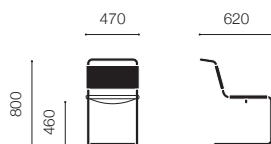

Spoletto Chair

[スポーレットチェア]

Design : Knoll Design Department

Armless chair

スポーレットチェア

カウハイド	ブラック	50 CS L 80	¥181,000
カウハイド	ライトブラウン	50 CS L 82	¥181,000
カウハイド	ホワイトベージュ	50 CS L 84	¥181,000

張地

カウハイド

ブラック
80

ライトブラウン
82

ホワイトベージュ
84