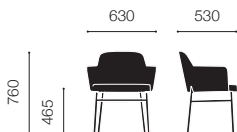

#### アームレスチェア

カテゴリー (C)

カテゴリー (S)

カテゴリー (W)

- アルバカ
- カブラリア

- エヴァ
- オペラ
- トスカ

エボナイズド アッシュ	MK03 CFE ( )-[ ]	¥204,000	¥215,000	¥243,000
グレイステインド アッシュ	MK03 CFG ( )-[ ]	¥204,000	¥215,000	¥243,000
ウォルナットステインド アッシュ	MK03 CFW ( )-[ ]	¥204,000	¥215,000	¥243,000

### Chair with arms