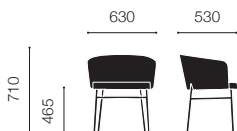

#### アーム付チェア

カテゴリー (C)

カテゴリー (S)

カテゴリー (W)

- アルバカ
- カブラリア

- エヴァ
- オペラ
- トスカ

エボナイズド アッシュ	MK03 AFE ( )-[ ]	¥251,000	¥265,000	¥322,000
グレイステインド アッシュ	MK03 AFG ( )-[ ]	¥251,000	¥265,000	¥322,000
ウォルナットステインド アッシュ	MK03 AFW ( )-[ ]	¥251,000	¥265,000	¥322,000

### Armchair