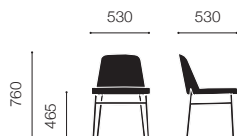

## Marc Krusin Collection 016

[マーク クルージン コレクション・016]

Design : Marc Krusin

Chair without arms

Chair with arms

Armchair

### Chair without arms