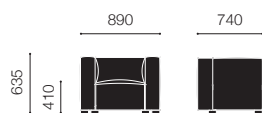

[エドワード バーバー & ジェイ オズガビー・ソファコレクション]

Design : Edward Barber & Jay Osgerby

Compact armchair

Compact two-seat sofa

Medium ottoman

Compact armchair

コンパクトアームチェア

カテゴリー (C) カテゴリー (S) カテゴリー (W)

■ カブラリア ■ オペラ
■ トスカ

レッドラッカーベース	BOC 1RD ()-[]	¥710,000	¥750,000	¥1,030,000	
ブラックラッカーベース	BOC 1BL ()-[]	¥710,000	¥750,000	¥1,030,000	
クロームベース	BOC 1C ()-[]	¥720,000	¥760,000	¥1,040,000	

Compact two-seat sofa

コンパクト2シーターソファ

カテゴリー (C) カテゴリー (S) カテゴリー (W)

■ カブラリア ■ オペラ
■ トスカ

レッドラッカーベース	BOC 2RD ()-[]	¥940,000	¥1,000,000	¥1,420,000	
ブラックラッカーベース	BOC 2BL ()-[]	¥940,000	¥1,000,000	¥1,420,000	
クロームベース	BOC 2C ()-[]	¥950,000	¥1,010,000	¥1,430,000	