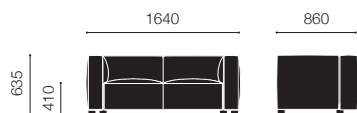

■ カブラリア ■ オペラ
■ トスカ

レッドラッカーベース	BOC 1RD ()-[]	¥710,000	¥750,000	¥1,030,000	
ブラックラッカーベース	BOC 1BL ()-[]	¥710,000	¥750,000	¥1,030,000	
クロームベース	BOC 1C ()-[]	¥720,000	¥760,000	¥1,040,000	

Compact two-seat sofa

コンパクト2シーターソファ

カテゴリー (C) カテゴリー (S) カテゴリー (W)

■ カブラリア ■ オペラ
■ トスカ

レッドラッカーベース	BOC 2RD ()-[]	¥940,000	¥1,000,000	¥1,420,000	
ブラックラッカーベース	BOC 2BL ()-[]	¥940,000	¥1,000,000	¥1,420,000	
クロームベース	BOC 2C ()-[]	¥950,000	¥1,010,000	¥1,430,000	

Small ottoman

スモールオットマン

カテゴリー (C) カテゴリー (S) カテゴリー (W)

■ カブラリア ■ オペラ
■ トスカ

レッドラッカーベース	BOR 75RD ()-[]	¥297,000	¥306,000	¥456,000	
ブラックラッカーベース	BOR 75BL ()-[]	¥297,000	¥306,000	¥456,000	
クロームベース	BOR 75C ()-[]	¥304,000	¥315,000	¥467,000	