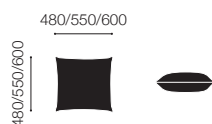

Small ottoman

スモールオットマン

カテゴリー (C) カテゴリー (S) カテゴリー (W)

■ カブラリア ■ オペラ
■ トスカ

レッドラッカーベース	BOR 75RD ()-[]	¥297,000	¥306,000	¥456,000	
ブラックラッカーベース	BOR 75BL ()-[]	¥297,000	¥306,000	¥456,000	
クロームベース	BOR 75C ()-[]	¥304,000	¥315,000	¥467,000	

Medium ottoman

ミディアムオットマン

カテゴリー (C) カテゴリー (S) カテゴリー (W)

■ カブラリア ■ オペラ
■ トスカ

レッドラッカーベース	BOR 90RD ()-[]	¥358,000	¥368,000	¥550,000	
ブラックラッカーベース	BOR 90BL ()-[]	¥358,000	¥368,000	¥550,000	
クロームベース	BOR 90C ()-[]	¥365,000	¥376,000	¥560,000	

Pillow

ピロー

カテゴリー (C) カテゴリー (S) カテゴリー (W)

■ カブラリア ■ オペラ
■ トスカ

スモール	BO2 ()-[]	¥65,000	¥73,000	¥104,000	
ミディアム	BO3 ()-[]	¥70,000	¥76,000	¥109,000	
ラージ	BO1 ()-[]	¥76,000	¥85,000	¥120,000	

()=張地カテゴリー []=張地カラー