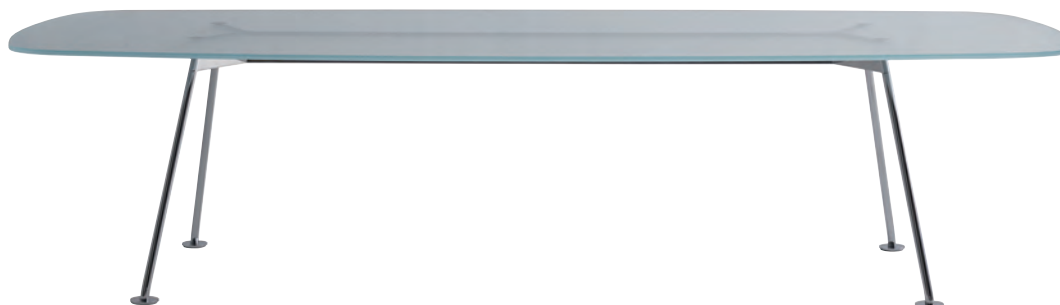

Piero Lissoni Collection
Grasshopper High Rectangular Table

[ピエロ リッソーニ コレクション・グラスホッパー ハイレクタングラーテーブル]

Design : Piero Lissoni

ストラクチャー

スチール

ポリッシュドクローム

バーニッシュドメタル

マットブラック

テーブルトップ

ガラス

クリアガラス (GE)

サテンガラス (SG)

ウッド

チェスナット (CH)

マーブル

スタートアリエット
(MST)

() = テーブルトップカテゴリー

Piero Lissoni Collection Grasshopper High Round Table

[ピエロ リッソーニ コレクション・グラスホッパー ハイラウンドテーブル]

Design : Piero Lissoni

ストラクチャー

スチール

ボリッシュドクローム

バーニッシュドメタル

マットブラック

テーブルトップ

ガラス

クリアガラス (GE)

サテンガラス (SG)

ウッド

チェスナット (CH)

マーブル