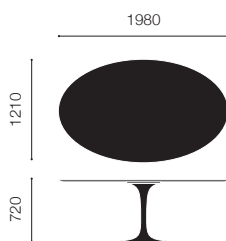

**Saarin Collection  
Dining Table**

[サーリネン コレクション・ダイニングテーブル]

Design : Eero Saarinen

**Round tables, dining height**

**ラウンドテーブル**

Ø 1070

ベース：ホワイト

173 TR AS20 2

¥580,000

**ラウンドテーブル**

Ø 1200

ベース：ホワイト

176 TR AS20 2

¥640,000

**Oval dining table**

**オーバル ダイニングテーブル**

1980

1210

720

ベース：ホワイト

174 TO AS20 2

¥1,130,000

ストラクチャー

アルミニウム