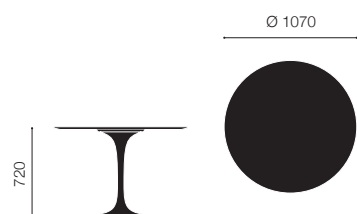

**Saarin Collection  
Dining Table**

[サーリネン コレクション・ダイニングテーブル]

Design : Eero Saarinen

**Round tables, dining height**

**ラウンドテーブル**

Ø 1070

ベース：ホワイト

173 TR AS20 2

¥580,000

**ラウンドテーブル**

Ø 1200

ベース：ホワイト

176 TR AS20 2

¥640,000

**Oval dining table**

**オーバル ダイニングテーブル**

1980

1210

720

ベース：ホワイト

174 TO AS20 2

¥1,130,000

ストラクチャー

アルミニウム