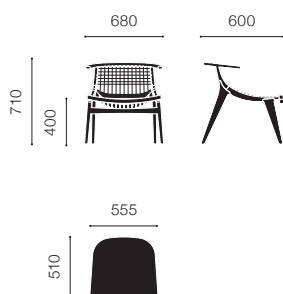

Lounge chair and woven back

クリスモスラウンジチェア ウーヴンバック シートパットなし

ブラック	ACSAEGO1	¥407,000
ブラック フェルトグライド付	ACSAEFO1	¥407,000
ナチュラル	ACSAEGON	¥407,000
ナチュラル フェルトグライド付	ACSAEFON	¥407,000

シートパット

ブラックレザー	ACHAEB	¥169,000
ナチュラルレザー	ACHAEN	¥169,000

※価格に消費税は含まれておりません。