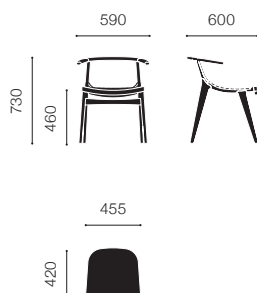

ナチュラル

ブラック

Citterio Collection Klismos

[チッテリオ コレクション・クリスモス]

Design : Antonio Citterio

Chair with arms and woven back

クリスモスチェア ウーヴンバック シートパットなし

ブラック	ACSCGO1	¥374,000
ブラック フェルトグライド付	ACSCFO1	¥374,000
ナチュラル	ACSCGON	¥374,000
ナチュラル フェルトグライド付	ACSCFON	¥374,000

シートパット

ブラックレザー	ACHCWB	¥130,000
ナチュラルレザー	ACHCWN	¥130,000

Chair with arms and wood back

クリスモスチェア ウッドバック シートパットなし

ブラック	ACSCWGO1	¥407,000
ブラック フェルトグライド付	ACSCWFO1	¥407,000
ナチュラル	ACSCWGON	¥407,000
ナチュラル フェルトグライド付	ACSCWFON	¥407,000