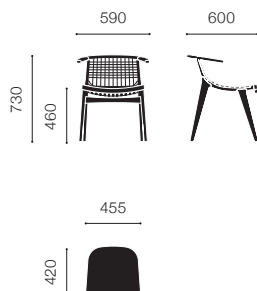

ナチュラル

ブラック

Citterio Collection Klismos

[チッテリオ コレクション・クリスモス]

Design : Antonio Citterio

Chair with arms and woven back

クリスモスチェア ウーヴンバック シートパットなし

ブラック	ACSCGO1	¥374,000
ブラック フェルトグライド付	ACSCFO1	¥374,000
ナチュラル	ACSCGON	¥374,000
ナチュラル フェルトグライド付	ACSCFON	¥374,000

シートパット

ブラックレザー	ACHCWB	¥130,000
ナチュラルレザー	ACHCWN	¥130,000

Chair with arms and wood back

クリスモスチェア ウッドバック シートパットなし

ブラック	ACSCWGO1	¥407,000
ブラック フェルトグライド付	ACSCWFO1	¥407,000
ナチュラル	ACSCWGON	¥407,000
ナチュラル フェルトグライド付	ACSCWFON	¥407,000