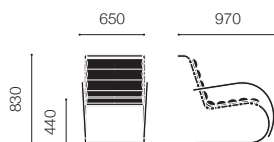

MR armchair	MR アームチェア	カテゴリー (W)