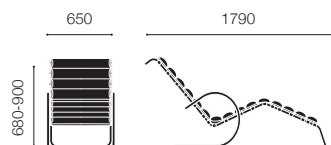

Mies van der Rohe Collection MR Lounge Seating

[ミース ファン デル ローエ コレクション・MRラウンジシーティング]

Design : Ludwig Mies van der Rohe

MR adjustable chaise lounge

MR chaise lounge

MR armchair

MR stool

MR adjustable chaise lounge	MR アジャスタブルシェーズロング	カテゴリー (W)
-----------------------------	-------------------	-----------

ポリッシュクローム	242 LC () []	¥2,190,000
-----------	----------------	------------

MR chaise lounge	MR シェーズロング	カテゴリー (W)
------------------	------------	-----------

ポリッシュクローム	241 LC () []	¥1,920,000
-----------	----------------	------------