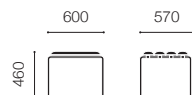

ポリッシュクローム	242 LC () []	¥2,190,000
-----------	----------------	------------

MR chaise lounge	MR シェーズロング	カテゴリー (W)
------------------	------------	-----------

ポリッシュクローム	241 LC () []	¥1,920,000
-----------	----------------	------------

MR armchair	MR アームチェア	カテゴリー (W)
-------------	-----------	-----------

ポリッシュクローム	248 LC () []	¥1,300,000
-----------	----------------	------------

MR stool	MR スツール	カテゴリー (W)
----------	---------	-----------