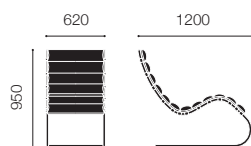

Mies van der Rohe Collection MR Lounge Seating

[ミース ファン デル ローエ コレクション・MRラウンジシーティング]

Design : Ludwig Mies van der Rohe

MR adjustable chaise lounge

MR chaise lounge

MR armchair

MR stool

MR adjustable chaise lounge	MR アジャスタブルシェーズロング	カテゴリー (W)
-----------------------------	-------------------	-----------

ポリッシュクローム	242 LC () []	¥2,190,000
-----------	----------------	------------

MR chaise lounge	MR シェーズロング	カテゴリー (W)
------------------	------------	-----------

ポリッシュクローム	241 LC () []	¥1,920,000
-----------	----------------	------------