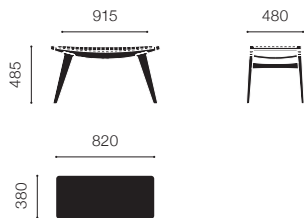

[チッテリオ コレクション・クリスモス]

Design : Antonio Citterio

Stool

クリスモススツール シートパットなし

ブラック	ACSB1GO1	¥333,000 (¥366,300)
ブラック フェルトグライド付	ACSB1FO1	¥333,000 (¥366,300)
ナチュラル	ACSB1GON	¥333,000 (¥366,300)
ナチュラル フェルトグライド付	ACSB1FON	¥333,000 (¥366,300)
シートパット		
ブラックレザー	ACHB1B	¥169,000 (¥185,900)
ナチュラルレザー	ACHB1N	¥169,000 (¥185,900)

Small Bench

クリスモススモールベンチ シートパットなし

ブラック	ACSB2GO1	¥371,000 (¥408,100)
ブラック フェルトグライド付	ACSB2FO1	¥371,000 (¥408,100)
ナチュラル	ACSB2GON	¥371,000 (¥408,100)
ナチュラル フェルトグライド付	ACSB2FON	¥371,000 (¥408,100)
シートパット		
ブラックレザー	ACHB2B	¥212,000 (¥233,200)
ナチュラルレザー	ACHB2N	¥212,000 (¥233,200)