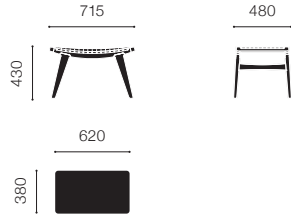

[チッテリオ コレクション・クリスモス]

Design : Antonio Citterio

Stool

クリスモススツール シートパットなし

ブラック	ACSB1GO1	¥333,000 (¥366,300)
ブラック フェルトグライド付	ACSB1FO1	¥333,000 (¥366,300)
ナチュラル	ACSB1GON	¥333,000 (¥366,300)
ナチュラル フェルトグライド付	ACSB1FON	¥333,000 (¥366,300)
シートパット		
ブラックレザー	ACHB1B	¥169,000 (¥185,900)
ナチュラルレザー	ACHB1N	¥169,000 (¥185,900)

Small Bench

クリスモススモールベンチ シートパットなし

ブラック	ACSB2GO1	¥371,000 (¥408,100)
ブラック フェルトグライド付	ACSB2FO1	¥371,000 (¥408,100)
ナチュラル	ACSB2GON	¥371,000 (¥408,100)
ナチュラル フェルトグライド付	ACSB2FON	¥371,000 (¥408,100)
シートパット		
ブラックレザー	ACHB2B	¥212,000 (¥233,200)
ナチュラルレザー	ACHB2N	¥212,000 (¥233,200)