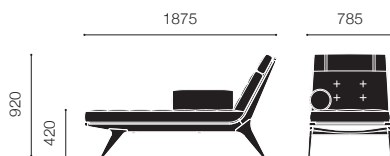

Small Bench

クリスモススモールベンチ シートパットなし

ブラック	ACSB2GO1	¥371,000 (¥408,100)
ブラック フェルトグライド付	ACSB2FO1	¥371,000 (¥408,100)
ナチュラル	ACSB2GON	¥371,000 (¥408,100)
ナチュラル フェルトグライド付	ACSB2FON	¥371,000 (¥408,100)
シートパット		
ブラックレザー	ACHB2B	¥212,000 (¥233,200)
ナチュラルレザー	ACHB2N	¥212,000 (¥233,200)

Bench

クリスモスベンチ シートパットなし

ブラック	ACSB3GO1	¥408,000 (¥448,800)
ブラック フェルトグライド付	ACSB3FO1	¥408,000 (¥448,800)
ナチュラル	ACSB3GON	¥408,000 (¥448,800)
ナチュラル フェルトグライド付	ACSB3FON	¥408,000 (¥448,800)
シートパット		
ブラックレザー	ACHB3B	¥284,000 (¥312,400)
ナチュラルレザー	ACHB3N	¥284,000 (¥312,400)

Chaise Longue

クリスモスシェーズロング

カテゴリー (A)

■ アネリーゼ

ブラック	ACSOCGO1.A	¥2,110,000 (¥2,321,000)
ブラック フェルトグライド付	ACSOCFO1.A	¥2,110,000 (¥2,321,000)
ナチュラル	ACSOCGON.A	¥2,110,000 (¥2,321,000)
ナチュラル フェルトグライド付	ACSOCFON.A	¥2,110,000 (¥2,321,000)