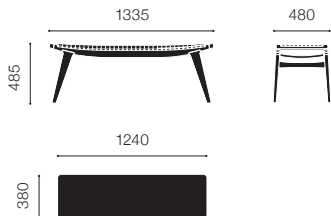

[チッテリオ コレクション・クリスモス]

Design : Antonio Citterio

Stool

クリスモススツール シートパットなし

ブラック	ACSB1GO1	¥333,000 (¥366,300)
ブラック フェルトグライド付	ACSB1FO1	¥333,000 (¥366,300)
ナチュラル	ACSB1GON	¥333,000 (¥366,300)
ナチュラル フェルトグライド付	ACSB1FON	¥333,000 (¥366,300)
シートパット		
ブラックレザー	ACHB1B	¥169,000 (¥185,900)
ナチュラルレザー	ACHB1N	¥169,000 (¥185,900)

Small Bench

クリスモススモールベンチ シートパットなし

ブラック	ACSB2GO1	¥371,000 (¥408,100)
ブラック フェルトグライド付	ACSB2FO1	¥371,000 (¥408,100)
ナチュラル	ACSB2GON	¥371,000 (¥408,100)
ナチュラル フェルトグライド付	ACSB2FON	¥371,000 (¥408,100)
シートパット		
ブラックレザー	ACHB2B	¥212,000 (¥233,200)
ナチュラルレザー	ACHB2N	¥212,000 (¥233,200)

Bench

クリスモスベンチ シートパットなし

ブラック	ACSB3GO1	¥408,000 (¥448,800)
ブラック フェルトグライド付	ACSB3FO1	¥408,000 (¥448,800)
ナチュラル	ACSB3GON	¥408,000 (¥448,800)
ナチュラル フェルトグライド付	ACSB3FON	¥408,000 (¥448,800)
シートパット		
ブラックレザー	ACHB3B	¥284,000 (¥312,400)
ナチュラルレザー	ACHB3N	¥284,000 (¥312,400)