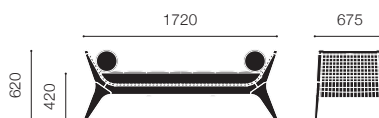

ブラック	ACSOSGO1.A	¥2,110,000 (¥2,321,000)
ブラック フェルトグライド付	ACSOSFO1.A	¥2,110,000 (¥2,321,000)
ナチュラル	ACSOSGON.A	¥2,110,000 (¥2,321,000)
ナチュラル フェルトグライド付	ACSOSFON.A	¥2,110,000 (¥2,321,000)

※ ( )内は税込価格