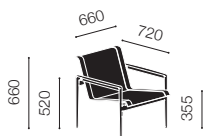

1966 Dining chair without arms

1966 ダイニング アームレスチェア

ホワイトフレーム	1966 46H WWW	¥288,000 (¥316,800)
ダークレッドフレーム	1966 46H RWW	¥288,000 (¥316,800)

1966 Lounge chair with arms

1966 ラウンジ アームチェア

ホワイトフレーム	1966 25 WWW	¥312,000 (¥343,200)
ダークレッドフレーム	1966 25 RWW	¥312,000 (¥343,200)

1966 Contour chaise longue

1966 コントゥアー シェーズロング

ホワイトフレーム	1966 41 WWW	¥482,000 (¥530,200)
ダークレッドフレーム	1966 41 RWW	¥482,000 (¥530,200)

1966 Adjustable chaise longue

1966 アジャスタブル シェーズロング

ホワイトフレーム	1966 42 WWW	¥649,000 (¥713,900)
ダークレッドフレーム	1966 42 RWW	¥649,000 (¥713,900)