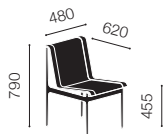

Richard Schultz 1966 Collection Seating

[リチャードシュルツ 1966コレクション・シーティング]

Design : Richard Schultz, 1966

1966 Dining chair with arms

1966 ダイニング アームチェア

ホワイトフレーム	1966 45H WWW	¥288,000 (¥316,800)
ダークレッドフレーム	1966 45H RWW	¥288,000 (¥316,800)

1966 Dining chair without arms

1966 ダイニング アームレスチェア

ホワイトフレーム	1966 46H WWW	¥288,000 (¥316,800)
ダークレッドフレーム	1966 46H RWW	¥288,000 (¥316,800)

1966 Lounge chair with arms

1966 ラウンジ アームチェア

ホワイトフレーム	1966 25 WWW	¥312,000 (¥343,200)
ダークレッドフレーム	1966 25 RWW	¥312,000 (¥343,200)