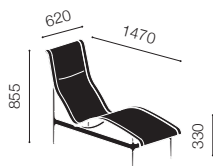

1966 Dining chair without arms

1966 ダイニング アームレスチェア

ホワイトフレーム	1966 46H WWW	¥288,000 (¥316,800)
ダークレッドフレーム	1966 46H RWW	¥288,000 (¥316,800)

1966 Lounge chair with arms

1966 ラウンジ アームチェア

ホワイトフレーム	1966 25 WWW	¥312,000 (¥343,200)
ダークレッドフレーム	1966 25 RWW	¥312,000 (¥343,200)

1966 Contour chaise longue

1966 コントゥアー シェーズロング

ホワイトフレーム	1966 41 WWW	¥482,000 (¥530,200)
ダークレッドフレーム	1966 41 RWW	¥482,000 (¥530,200)

1966 Adjustable chaise longue

1966 アジャスタブル シェーズロング

ホワイトフレーム	1966 42 WWW	¥649,000 (¥713,900)
ダークレッドフレーム	1966 42 RWW	¥649,000 (¥713,900)