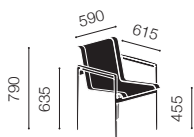

Richard Schultz 1966 Collection Seating

[リチャードシュルツ 1966コレクション・シーティング]

Design : Richard Schultz, 1966

1966 Dining chair with arms

1966 ダイニング アームチェア

ホワイトフレーム	1966 45H WWW	¥288,000 (¥316,800)
ダークレッドフレーム	1966 45H RWW	¥288,000 (¥316,800)

1966 Dining chair without arms

1966 ダイニング アームレスチェア

ホワイトフレーム	1966 46H WWW	¥288,000 (¥316,800)
ダークレッドフレーム	1966 46H RWW	¥288,000 (¥316,800)

1966 Lounge chair with arms

1966 ラウンジ アームチェア

ホワイトフレーム	1966 25 WWW	¥312,000 (¥343,200)
ダークレッドフレーム	1966 25 RWW	¥312,000 (¥343,200)