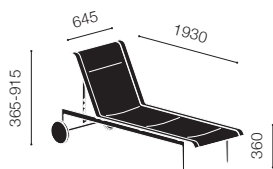

1966 Contour chaise longue

1966 コントゥアー シェーズロング

ホワイトフレーム	1966 41 WWW	¥482,000 (¥530,200)
ダークレッドフレーム	1966 41 RWW	¥482,000 (¥530,200)

1966 Adjustable chaise longue

1966 アジャスタブル シェーズロング

ホワイトフレーム	1966 42 WWW	¥649,000 (¥713,900)
ダークレッドフレーム	1966 42 RWW	¥649,000 (¥713,900)

ストラクチャー

アルミニウム

シート

ポリエステルメッシュ

※ ()内は税込価格