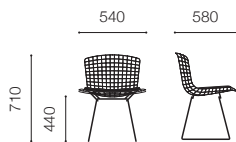

# Bertoia Collection Side Chair

[ベルトイア コレクション・サイドチェア]

Design : Harry Bertoia

## Side Chair upholstered

ベルトイアサイドチェア シートパッドなし

	ポリッシュクローム	J 420 C C	¥139,000 (¥152,900)
	ブラック/ホワイト	J 420 C (BL,W)	¥139,000 (¥152,900)
	ブロンズ	J 420 C BRM	¥224,000 (¥246,400)

## Side Chair with seat pad

ベルトイアサイドチェア シートパッド付き

			カテゴリ (KC)	カテゴリ (KS)	カテゴリ (W)
			■ トーナス ■ モス ■ ビニール	■ ハリントダル ■ ディピナ ■ フィヨルド	
	ポリッシュクローム	J 420 C C K ( )-[ ]	¥177,000 (¥194,700)	¥179,000 (¥196,900)	¥227,000 (¥249,000)
	ブラック	J 420 C BL K ( )-[ ]	¥177,000 (¥194,700)	¥179,000 (¥196,900)	¥227,000 (¥249,000)
	ホワイト	J 420 C W K ( )-[ ]	¥177,000 (¥194,700)	¥179,000 (¥196,900)	¥227,000 (¥249,000)
	ブロンズ	J 420 C BRM K ( )-[ ]	¥262,000 (¥288,200)	¥264,000 (¥290,400)	¥312,000 (¥343,200)