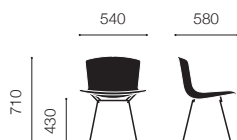

### Side Chair fully upholstered

ベルトイアサイドチェア フルカバー

カテゴリー (C)

カテゴリー (S)

■ アルバカ

■ エヴァ  
■ オペラ

Material	Model	Price (¥)	Price (¥)
ポリッシュクローム	J 420 C C U ( )-[ ]	¥382,000 (¥420,200)	¥401,000 (¥441,100)
ブラック	J 420 C BL U ( )-[ ]	¥382,000 (¥420,200)	¥401,000 (¥441,100)
ホワイト	J 420 C W U ( )-[ ]	¥382,000 (¥420,200)	¥401,000 (¥441,100)

### Plastic Side chair

ベルトイアプラスチックサイドチェア

■ プラスチックシェル

Material	Model	Price (¥)
ポリッシュクローム	J PC 420 D C { }	¥73,000 (¥80,300)
🚚 ブラック	J PC 420 D 1BL	¥69,000 (¥75,900)
🚚 ホワイト	J PC 420 D 2WH	¥69,000 (¥75,900)

※ブラックシェル×ブラックストラクチャーとホワイトシェル×ホワイトストラクチャーのみクイックシップ

### Side Chair in cowhide

ベルトイアサイドチェア カウハイドシート

■ カウハイド

Material	Model	Price (¥)
ポリッシュクローム	J HC 420 CC { }	¥224,000 (¥246,400)
ブラック	J HC 420 C1 { }	¥224,000 (¥246,400)
ホワイト	J HC 420 C2 { }	¥224,000 (¥246,400)
ブロンズ	J HC 420 CBR { }	¥231,000 (¥254,100)