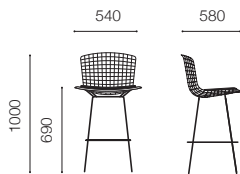

### Plastic Side chair

ベルトイアプラスチックサイドチェア

■ プラスチックシェル

Material	Model	Price (¥)
ポリッシュクローム	J PC 420 D C { }	¥73,000 (¥80,300)
🚚 ブラック	J PC 420 D 1BL	¥69,000 (¥75,900)
🚚 ホワイト	J PC 420 D 2WH	¥69,000 (¥75,900)

※ブラックシェル×ブラックストラクチャーとホワイトシェル×ホワイトストラクチャーのみクイックシップ

### Side Chair in cowhide

ベルトイアサイドチェア カウハイドシート

■ カウハイド

Material	Model	Price (¥)
ポリッシュクローム	J HC 420 CC { }	¥224,000 (¥246,400)
ブラック	J HC 420 C1 { }	¥224,000 (¥246,400)
ホワイト	J HC 420 C2 { }	¥224,000 (¥246,400)
ブロンズ	J HC 420 CBR { }	¥231,000 (¥254,100)

( )=張地カテゴリー [ ]=張地カラー { }=プラスチックもしくはカウハイドカラー

※( )内は税込価格

Quick Ship

1-1.5ヶ月で納品可能です。詳しくはお問い合わせ下さい。

## Counter height stool

ベルトイアカウンターハイスツール シートパッド付き		カテゴリ (KC)	カテゴリ (KS)	カテゴリ (W)
		■ トーナス ■ モス ■ ビニール	■ ハリンドル ■ ディピナ ■ フィヨルド	
ポリッシュクローム	427 C C K ( )-[ ]	¥329,000 (¥361,900)	¥331,000 (¥364,100)	¥350,000 (¥385,000)
ブラック	427 C BLK ( )-[ ]	¥305,000 (¥335,500)	¥307,000 (¥337,700)	¥323,000 (¥355,300)
ホホワイト	427 C W K ( )-[ ]	¥305,000 (¥335,500)	¥307,000 (¥337,700)	¥323,000 (¥355,300)