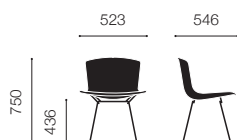

## Bertoia Collection Side Chair

[ベルトイア コレクション・サイドチェア]

Design : Harry Bertoia

Plastic side chair

Plastic side chair

Plastic side chair

Side chair in cowhide

### Side Chair fully upholstered

ベルトイアサイドチェア フルカバー

カテゴリー (C)

カテゴリー (S)

■ アルバカ

■ エヴァ  
■ オペラ

Material	Model	Price (¥)	Price (¥)
ポリッシュクローム	J 420 C C U ( )-[ ]	¥382,000 (¥420,200)	¥401,000 (¥441,100)
ブラック	J 420 C BL U ( )-[ ]	¥382,000 (¥420,200)	¥401,000 (¥441,100)
ホワイト	J 420 C W U ( )-[ ]	¥382,000 (¥420,200)	¥401,000 (¥441,100)

### Plastic Side chair

ベルトイアプラスチックサイドチェア

■ プラスチックシェル

Material	Model	Price (¥)
ポリッシュクローム	J PC 420 D C { }	¥73,000 (¥80,300)
🚚 ブラック	J PC 420 D 1BL	¥69,000 (¥75,900)
🚚 ホワイト	J PC 420 D 2WH	¥69,000 (¥75,900)

※ブラックシェル×ブラックストラクチャーとホワイトシェル×ホワイトストラクチャーのみクイックシップ

### Side Chair in cowhide

ベルトイアサイドチェア カウハイドシート

■ カウハイド

Material	Model	Price (¥)
ポリッシュクローム	J HC 420 CC { }	¥224,000 (¥246,400)
ブラック	J HC 420 C1 { }	¥224,000 (¥246,400)
ホワイト	J HC 420 C2 { }	¥224,000 (¥246,400)
ブロンズ	J HC 420 CBR { }	¥231,000 (¥254,100)