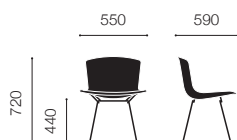

## Bertoia Collection Side Chair

[ベルトイア コレクション・サイドチェア]

Design : Harry Bertoia

Plastic side chair

Plastic side chair

Plastic side chair

Side chair in cowhide

### Side Chair fully upholstered

ベルトイアサイドチェア フルカバー

カテゴリー (C)

カテゴリー (S)

■ アルバカ

■ エヴァ  
■ オペラ

Material	Model	Price (¥)	Price (¥)
ポリッシュクローム	J 420 C C U ( )-[ ]	¥382,000 (¥420,200)	¥401,000 (¥441,100)
ブラック	J 420 C BL U ( )-[ ]	¥382,000 (¥420,200)	¥401,000 (¥441,100)
ホワイト	J 420 C W U ( )-[ ]	¥382,000 (¥420,200)	¥401,000 (¥441,100)

### Plastic Side chair

ベルトイアプラスチックサイドチェア

■ プラスチックシェル

Material	Model	Price (¥)
ポリッシュクローム	J PC 420 D C { }	¥73,000 (¥80,300)
🚚 ブラック	J PC 420 D 1BL	¥69,000 (¥75,900)
🚚 ホワイト	J PC 420 D 2WH	¥69,000 (¥75,900)

※ブラックシェル×ブラックストラクチャーとホワイトシェル×ホワイトストラクチャーのみクイックシップ