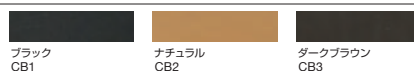

張地

カウハイド

ファブリック	トーナス (KC) p.104	モス (KC) p.104	ハリントダル (KS) p.106	ディピナ (KS) p.105	フィヨルド (KS) p.105
	アルパカ (C) p.106	エヴァ (S) p.107	オベラ (S) p.107		
ビニール	ホワイト (52VI) p.104	パール (62VI) p.104	チェリー (65VI) p.104	ブラック (59VI) p.104	オリーブブラウン (04VI) p.104
レザー	ヴォロ (W) p.108	ベルートベレ (W) p.108	アンデス (W) p.108	アクア (W) p.108	

( )=張地カテゴリ [ ]=張地カラー

※ ( )内は税込価格

Quick Ship

1-1.5ヶ月で納品可能です。詳しくはお問い合わせ下さい。