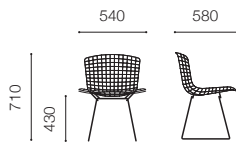

# Bertoia Collection Side Chair

[ベルトイア コレクション・サイドチェア]

Design : Harry Bertoia

## Side Chair upholstered

ベルトイアサイドチェア シートパッドなし

	ポリッシュクローム	J 420 C C	¥139,000 (¥152,900)
	ブラック/ホワイト	J 420 C (BL,W)	¥139,000 (¥152,900)
	ブロンズ	J 420 C BRM	¥224,000 (¥246,400)

## Side Chair with seat pad

ベルトイアサイドチェア シートパッド付き

			カテゴリ (KC)	カテゴリ (KS)	カテゴリ (W)
			■ トーナス ■ モス ■ ビニール	■ ハリントダル ■ ディピナ ■ フィヨルド	
	ポリッシュクローム	J 420 C C K ( )-[ ]	¥177,000 (¥194,700)	¥179,000 (¥196,900)	¥227,000 (¥249,000)
	ブラック	J 420 C BL K ( )-[ ]	¥177,000 (¥194,700)	¥179,000 (¥196,900)	¥227,000 (¥249,000)
	ホワイト	J 420 C W K ( )-[ ]	¥177,000 (¥194,700)	¥179,000 (¥196,900)	¥227,000 (¥249,000)
	ブロンズ	J 420 C BRM K ( )-[ ]	¥262,000 (¥288,200)	¥264,000 (¥290,400)	¥312,000 (¥343,200)