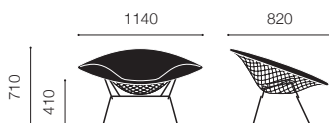

### "Diamond" armchair

ダイヤモンドアームチェア フルカバー

カテゴリ(C)

カテゴリ(S)

■ アルバカ

■ エヴァ  
■ オベラ

| Material  | Model                  | Price (¥)              | Price (¥)              |
|-----------|------------------------|------------------------|------------------------|
| ポリッシュクローム | 421 L C U ( )-[ ]      | ¥512,000<br>(¥563,200) | ¥540,000<br>(¥594,000) |
| ブラック/ホワイト | 421 L {BL,W} U ( )-[ ] | ¥534,000<br>(¥587,400) | ¥555,000<br>(¥610,500) |

### Large "Diamond" armchair

ラージダイヤモンドアームチェア フルカバー

カテゴリ(C)

カテゴリ(S)

■ アルバカ

■ エヴァ  
■ オベラ

| Material  | Model                 | Price (¥)              | Price (¥)              |
|-----------|-----------------------|------------------------|------------------------|
| ブラック/ホワイト | 422 L {1,2} U ( )-[ ] | ¥538,000<br>(¥591,800) | ¥576,000<br>(¥633,600) |
| ポリッシュクローム | 422 L C U ( )-[ ]     | ¥747,000<br>(¥821,700) | ¥789,000<br>(¥867,900) |

### High back armchair

ベルトイアハイバックアームチェア フルカバー

カテゴリ(C)

カテゴリ(S)

■ アルバカ

■ エヴァ  
■ オベラ

| Material  | Model                 | Price (¥)              | Price (¥)              |
|-----------|-----------------------|------------------------|------------------------|
| ブラック/ホワイト | 423 L {1,2} U ( )-[ ] | ¥619,000<br>(¥680,900) | ¥666,000<br>(¥732,600) |
| ポリッシュクローム | 423 L C U ( )-[ ]     | ¥845,000<br>(¥929,500) | ¥890,000<br>(¥979,000) |