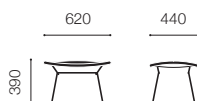

### High back armchair

ベルトイアハイバックアームチェア フルカバー

カテゴリ(C)

カテゴリ(S)

■ アルバカ

■ エヴァ  
■ オベラ

| Material  | Model                 | Price (¥)              | Price (¥)              |
|-----------|-----------------------|------------------------|------------------------|
| ブラック/ホワイト | 423 L {1,2} U ( )-[ ] | ¥619,000<br>(¥680,900) | ¥666,000<br>(¥732,600) |
| ポリッシュクローム | 423 L C U ( )-[ ]     | ¥845,000<br>(¥929,500) | ¥890,000<br>(¥979,000) |

### Ottoman

ベルトイアオットマン

カテゴリ(C)

カテゴリ(S)

■ アルバカ

■ エヴァ  
■ オベラ

| Material  | Model                 | Price (¥)              | Price (¥)              |
|-----------|-----------------------|------------------------|------------------------|
| ブラック/ホワイト | 424 Y {1,2} U ( )-[ ] | ¥199,000<br>(¥218,900) | ¥214,000<br>(¥235,400) |
| ポリッシュクローム | 424 Y C U ( )-[ ]     | ¥290,000<br>(¥319,000) | ¥305,000<br>(¥335,500) |

### Extra seat pad for "Diamond" armchair

ダイヤモンドアームチェア クッション

カテゴリ(KC)

カテゴリ(KS)

カテゴリ(W)

■ トーナス  
■ モス  
■ ビニール

■ ハリンダル  
■ ディビナ  
■ フィヨルド

| Material | Model         | Price (¥)            | Price (¥)            | Price (¥)              |
|----------|---------------|----------------------|----------------------|------------------------|
| シートパッド   | 421 K ( )-[ ] | ¥43,000<br>(¥47,300) | ¥46,000<br>(¥50,600) | ¥118,000<br>(¥129,800) |