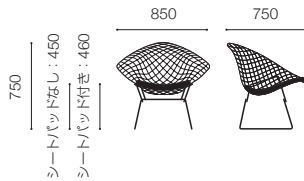

# Bertoia Collection Lounge Seating

[ベルトイア コレクション・ラウンジシーティング]

Design : Harry Bertoia

## "Diamond" armchair

ダイヤモンドアームチェア シートパッドなし

|           |              |                        |
|-----------|--------------|------------------------|
| ポリッシュクローム | 421 L C      | ¥184,000<br>(¥202,400) |
| ブラック/ホワイト | 421 L {BL,W} | ¥184,000<br>(¥202,400) |
| ブロンズ      | 421 L BRM    | ¥271,000<br>(¥298,100) |
| ゴールド      | 421 L G      | ¥574,000<br>(¥631,400) |

## ダイヤモンドアームチェア シートパッド付き

|           | カテゴリー (KC)   | カテゴリー (KS)   | カテゴリー (W)  |
|-----------|--|--|--|
|           | <ul style="list-style-type: none"> <li>■ トーナス</li> <li>■ モス</li> <li>■ ビニール</li> </ul> | <ul style="list-style-type: none"> <li>■ ハリンドル</li> <li>■ ディピナ</li> <li>■ フィヨルド</li> </ul> |  |
| ポリッシュクローム | 421 L C K ( )-[ ]  | ¥227,000<br>(¥249,700)   | ¥230,000<br>(¥253,000)      ¥302,000<br>(¥332,200) |
| ブラック/ホワイト | 421 L {BL,W} K ( )-[ ]   | ¥227,000<br>(¥249,700)   | ¥230,000<br>(¥253,000)      ¥302,000<br>(¥332,200) |
| ブロンズ      | 421 L BRM K ( )-[ ]  | ¥314,000<br>(¥345,400)   | ¥317,000<br>(¥348,700)      ¥389,000<br>(¥427,900) |
| ゴールド      | 421 L G K ( )-[ ]  | ¥617,000<br>(¥678,700)   | ¥620,000<br>(¥682,000)      ¥692,000<br>(¥761,200) |