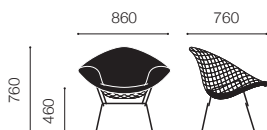

## Bertoia Collection Lounge Seating

[ベルトイア コレクション・ラウンジシーティング]

Design : Harry Bertoia

High back armchair

Large "Diamond" armchair

### "Diamond" armchair

ダイヤモンドアームチェア フルカバー

カテゴリ(C)

カテゴリ(S)

■ アルバカ

■ エヴァ  
■ オベラ

| Material  | Model                  | Price (¥)              | Price (¥)              |
|-----------|------------------------|------------------------|------------------------|
| ポリッシュクローム | 421 L C U ( )-[ ]      | ¥512,000<br>(¥563,200) | ¥540,000<br>(¥594,000) |
| ブラック/ホワイト | 421 L {BL,W} U ( )-[ ] | ¥534,000<br>(¥587,400) | ¥555,000<br>(¥610,500) |

### Large "Diamond" armchair

ラージダイヤモンドアームチェア フルカバー

カテゴリ(C)

カテゴリ(S)

■ アルバカ

■ エヴァ  
■ オベラ

| Material  | Model                 | Price (¥)              | Price (¥)              |
|-----------|-----------------------|------------------------|------------------------|
| ブラック/ホワイト | 422 L {1,2} U ( )-[ ] | ¥538,000<br>(¥591,800) | ¥576,000<br>(¥633,600) |
| ポリッシュクローム | 422 L C U ( )-[ ]     | ¥747,000<br>(¥821,700) | ¥789,000<br>(¥867,900) |

### High back armchair

ベルトイアハイバックアームチェア フルカバー

カテゴリ(C)

カテゴリ(S)

■ アルバカ

■ エヴァ  
■ オベラ

| Material  | Model                 | Price (¥)              | Price (¥)              |
|-----------|-----------------------|------------------------|------------------------|
| ブラック/ホワイト | 423 L {1,2} U ( )-[ ] | ¥619,000<br>(¥680,900) | ¥666,000<br>(¥732,600) |
| ポリッシュクローム | 423 L C U ( )-[ ]     | ¥845,000<br>(¥929,500) | ¥890,000<br>(¥979,000) |