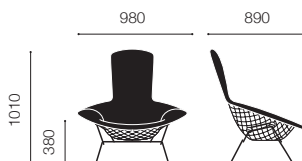

### "Diamond" armchair

ダイヤモンドアームチェア フルカバー

カテゴリ(C)

カテゴリ(S)

■ アルバカ

■ エヴァ  
■ オベラ

| Material  | Model                  | Price (¥)              | Price (¥)              |
|-----------|------------------------|------------------------|------------------------|
| ポリッシュクローム | 421 L C U ( )-[ ]      | ¥512,000<br>(¥563,200) | ¥540,000<br>(¥594,000) |
| ブラック/ホワイト | 421 L {BL,W} U ( )-[ ] | ¥534,000<br>(¥587,400) | ¥555,000<br>(¥610,500) |

### Large "Diamond" armchair

ラージダイヤモンドアームチェア フルカバー

カテゴリ(C)

カテゴリ(S)

■ アルバカ

■ エヴァ  
■ オベラ

| Material  | Model                 | Price (¥)              | Price (¥)              |
|-----------|-----------------------|------------------------|------------------------|
| ブラック/ホワイト | 422 L {1,2} U ( )-[ ] | ¥538,000<br>(¥591,800) | ¥576,000<br>(¥633,600) |
| ポリッシュクローム | 422 L C U ( )-[ ]     | ¥747,000<br>(¥821,700) | ¥789,000<br>(¥867,900) |

### High back armchair

ベルトイアハイバックアームチェア フルカバー

カテゴリ(C)

カテゴリ(S)

■ アルバカ

■ エヴァ  
■ オベラ

| Material  | Model                 | Price (¥)              | Price (¥)              |
|-----------|-----------------------|------------------------|------------------------|
| ブラック/ホワイト | 423 L {1,2} U ( )-[ ] | ¥619,000<br>(¥680,900) | ¥666,000<br>(¥732,600) |
| ポリッシュクローム | 423 L C U ( )-[ ]     | ¥845,000<br>(¥929,500) | ¥890,000<br>(¥979,000) |

### Ottoman

ベルトイアオットマン

カテゴリ(C)

カテゴリ(S)

■ アルバカ

■ エヴァ  
■ オベラ

| Material  | Model                 | Price (¥)              | Price (¥)              |
|-----------|-----------------------|------------------------|------------------------|
| ブラック/ホワイト | 424 Y {1,2} U ( )-[ ] | ¥199,000<br>(¥218,900) | ¥214,000<br>(¥235,400) |
| ポリッシュクローム | 424 Y C U ( )-[ ]     | ¥290,000<br>(¥319,000) | ¥305,000<br>(¥335,500) |