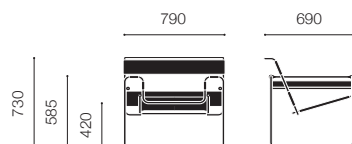

ワシリーチェア

ポリッシュクローム

ナチュラルキャンバス	50 LC 04	¥391,000 (¥430,100)
 カウハイド ブラック	50 LC L 80	¥508,000 (¥558,800)
カウハイド ライトブラウン/ホワイトベージュ	50 LC L { 82,84 }	¥508,000 (¥558,800)
カウハイド パウハウスグリーン	50 LC L 02BC	¥508,000 (¥558,800)
カウハイド コニャック	50 LC L 04C	¥508,000 (¥558,800)
ベルティングレザー	50 LC BL { }	¥534,000 (¥587,400)
ヘアハイド	50 L HH { }	¥789,000 (¥867,900)