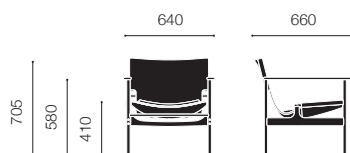

カウハイド ブラック	657EC1 CP1	¥497,000 (¥546,700)
カウハイド ナチュラル	657EC1 CP2	¥497,000 (¥546,700)
カウハイド ダークブラウン	657EC1 CP3	¥497,000 (¥546,700)

ポロックアームチェア クッション付き

カテゴリー (W)

■ ベルトベレ

カウハイド ブラック	657C1 C1K ()	¥576,000 (¥633,600)
カウハイド ナチュラル	657C1 C2K ()	¥576,000 (¥633,600)
カウハイド ダークブラウン	657C1 C3K ()	¥576,000 (¥633,600)

張地

カウハイド・ポロック ブラック (CP1) p.108 ナチュラル (CP2) p.108 ダークブラウン (CP3) p.108

レザー ベルトベレ (W) p.108
※クッション部分

Pollock Exective Chair

アームレスチェア

■ ヴォロ

スイベルベース クローム	12C5SRCX [VOBLK]	¥1,240,000 (¥1,364,000)
スイベルベース ブラック	12C5SR1X [VOBLK]	¥1,240,000 (¥1,364,000)