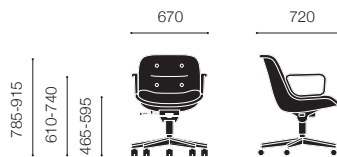

カウハイド ブラック	657EC1 CP1	¥497,000 (¥546,700)
カウハイド ナチュラル	657EC1 CP2	¥497,000 (¥546,700)
カウハイド ダークブラウン	657EC1 CP3	¥497,000 (¥546,700)

ポロックアームチェア クッション付き

カテゴリー (W)

■ ベルトベレ

カウハイド ブラック	657C1 C1K ()	¥576,000 (¥633,600)
カウハイド ナチュラル	657C1 C2K ()	¥576,000 (¥633,600)
カウハイド ダークブラウン	657C1 C3K ()	¥576,000 (¥633,600)

張地

カウハイド・ポロック ブラック (CP1) p.108 ナチュラル (CP2) p.108 ダークブラウン (CP3) p.108

レザー ベルトベレ (W) p.108
※クッション部分

Pollock Exective Chair

アームレスチェア

■ ヴォロ

スイベルベース クローム	12C5SRCX [VOBLK]	¥1,240,000 (¥1,364,000)
スイベルベース ブラック	12C5SR1X [VOBLK]	¥1,240,000 (¥1,364,000)

(シートハイト調節・チルト機能付 ハードキャスター)

アームチェア

■ ヴォロ

スイベルベース クローム	12A5SRCX [VOBLK]	¥1,290,000 (¥1,419,000)
スイベルベース ブラック	12A5SR1X [VOBLK]	¥1,290,000 (¥1,419,000)

(シートハイト調節・チルト機能付 ハードキャスター)

張地

レザー ヴォロブラック (VOBLK) p.108

()=張地カテゴリー []=張地カラー