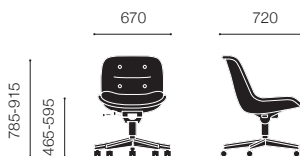

カウハイド ブラック	657EC1 CP1	¥497,000 (¥546,700)
カウハイド ナチュラル	657EC1 CP2	¥497,000 (¥546,700)
カウハイド ダークブラウン	657EC1 CP3	¥497,000 (¥546,700)

ポロックアームチェア クッション付き

カテゴリー (W)

■ ベルトベレ

カウハイド ブラック	657C1 C1K ()	¥576,000 (¥633,600)
カウハイド ナチュラル	657C1 C2K ()	¥576,000 (¥633,600)
カウハイド ダークブラウン	657C1 C3K ()	¥576,000 (¥633,600)

張地

カウハイド・ポロック ブラック (CP1) p.108 ナチュラル (CP2) p.108 ダークブラウン (CP3) p.108

レザー ベルトベレ (W) p.108
※クッション部分

Pollock Exective Chair

アームレスチェア

■ ヴォロ

スイベルベース クローム	12C5SRCX [VOBLK]	¥1,240,000 (¥1,364,000)
スイベルベース ブラック	12C5SR1X [VOBLK]	¥1,240,000 (¥1,364,000)

(シートハイト調節・チルト機能付 ハードキャスター)

アームチェア

■ ヴォロ

スイベルベース クローム	12A5SRCX [VOBLK]	¥1,290,000 (¥1,419,000)
スイベルベース ブラック	12A5SR1X [VOBLK]	¥1,290,000 (¥1,419,000)

(シートハイト調節・チルト機能付 ハードキャスター)

張地

レザー ヴォロブラック (VOBLK) p.108

()=張地カテゴリー []=張地カラー