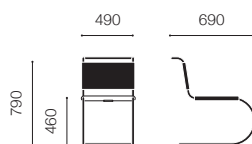

Mies van der Rohe Collection MR Chair

[ミース ファン デル ローエ コレクション・MRサイドチェア]

Design : Ludwig Mies van der Rohe

MR side chair without Arms

MR サイドチェア

ポリッシュクローム

 カウハイド ブラック	256 CC L 80	¥267,000 (¥293,700)
カウハイド ライトブラウン	256 CC L 82	¥267,000 (¥293,700)
カウハイド ホワイトベージュ	256 CC L 84	¥267,000 (¥293,700)

ストラクチャー

スチールパイプ

クローム

張地

カウハイド

ブラック

80

ライトブラウン

82

ホワイトベージュ

84

※()内は税込価格

 Quick Ship

1-1.5ヶ月で納品可能です。詳しくはお問い合わせ下さい。