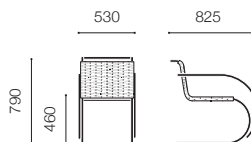

Mies van der Rohe Collection MR Chair

[ミース ファン デル ローエ コレクション・MRサイドチェア]

Design : Ludwig Mies van der Rohe

MR side chair without Arms

MR side chair with Arms

MR side chair without Arms

MR サイドチェア

ポリッシュクローム

籐張り

247 LCC RN

¥318,000 (¥349,800)

MR side chair with Arms

MR サイドアームチェア

ポリッシュクローム

籐張り

247 LCA RN

¥425,000 (¥467,500)

ストラクチャー

スチールパイプ

クローム

張地

籐

※ ()内は税込価格