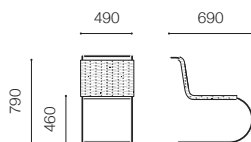

Mies van der Rohe Collection MR Chair

[ミース ファン デル ローエ コレクション・MRサイドチェア]

Design : Ludwig Mies van der Rohe

MR side chair without Arms

MR side chair with Arms

MR side chair without Arms

MR サイドチェア

ポリッシュクローム

籐張り

247 LCC RN

¥318,000 (¥349,800)

MR side chair with Arms

MR サイドアームチェア

ポリッシュクローム

籐張り

247 LCA RN

¥425,000 (¥467,500)

ストラクチャー

スチールパイプ

クローム

張地

籐

※ ()内は税込価格