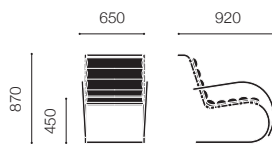

MR armless chair

MR stool

MR adjustable chaise lounge

MR アジャスタブルシェーズロング

カテゴリー (G) カテゴリー (BY)

レザーストラップ

ブラック	B242C BL ()-[]	ダークブラウン	B242C 47 ()-[]	¥1,090,000 (¥1,199,000)	¥1,310,000 (¥1,441,000)
ホワイトベージュ	B242C 60 ()-[]	ホワイト	B242C W ()-[]		

MR chaise lounge

MR シェーズロング

カテゴリー (G) カテゴリー (BY)

レザーストラップ

ブラック	B241C BL ()-[]	ダークブラウン	B241C 47 ()-[]	¥911,000 (¥1,002,100)	¥1,090,000 (¥1,199,000)
ホワイトベージュ	B241C 60 ()-[]	ホワイト	B241C W ()-[]		

MR armchair

MR アームチェア

カテゴリー (G) カテゴリー (BY)

レザーストラップ

ブラック	B248C BL ()-[]	ダークブラウン	B248C 47 ()-[]	¥734,000 (¥807,400)	¥866,000 (¥952,600)
ホワイトベージュ	B248C 60 ()-[]	ホワイト	B248C W ()-[]		

MR armless chair

MR アームレスチェア

カテゴリー (G) カテゴリー (BY)