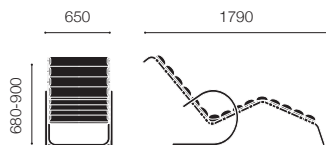

MR armless chair

MR stool

MR adjustable chaise lounge

MR アジャスタブルシェーズロング

カテゴリー (G) カテゴリー (BY)

レザーストラップ

ブラック	B242C BL ()-[]	ダークブラウン	B242C 47 ()-[]	¥1,090,000 (¥1,199,000)	¥1,310,000 (¥1,441,000)
ホワイトベージュ	B242C 60 ()-[]	ホワイト	B242C W ()-[]		

MR chaise lounge

MR シェーズロング

カテゴリー (G) カテゴリー (BY)

レザーストラップ

ブラック	B241C BL ()-[]	ダークブラウン	B241C 47 ()-[]	¥911,000 (¥1,002,100)	¥1,090,000 (¥1,199,000)
ホワイトベージュ	B241C 60 ()-[]	ホワイト	B241C W ()-[]		

MR armchair

MR アームチェア