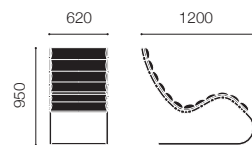

MR armless chair

MR stool

MR adjustable chaise lounge

MR アジャスタブルシェーズロング

カテゴリー (G) カテゴリー (BY)

レザーストラップ

ブラック	B242C BL ()-[]	ダークブラウン	B242C 47 ()-[]	¥1,090,000 (¥1,199,000)	¥1,310,000 (¥1,441,000)
ホワイトベージュ	B242C 60 ()-[]	ホワイト	B242C W ()-[]		

MR chaise lounge

MR シェーズロング

カテゴリー (G) カテゴリー (BY)

レザーストラップ

ブラック	B241C BL ()-[]	ダークブラウン	B241C 47 ()-[]	¥911,000 (¥1,002,100)	¥1,090,000 (¥1,199,000)
ホワイトベージュ	B241C 60 ()-[]	ホワイト	B241C W ()-[]		

MR armchair

MR アームチェア

カテゴリー (G) カテゴリー (BY)

レザーストラップ

ブラック	B248C BL ()-[]	ダークブラウン	B248C 47 ()-[]	¥734,000 (¥807,400)	¥866,000 (¥952,600)
ホワイトベージュ	B248C 60 ()-[]	ホワイト	B248C W ()-[]		

MR armless chair

MR アームレスチェア

カテゴリー (G) カテゴリー (BY)