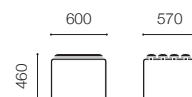

MR chaise lounge

MR シェーズロング

カテゴリー (G) カテゴリー (BY)

レザーストラップ

ブラック	B241C BL ()-[]	ダークブラウン	B241C 47 ()-[]	¥911,000 (¥1,002,100)	¥1,090,000 (¥1,199,000)
ホワイトベージュ	B241C 60 ()-[]	ホワイト	B241C W ()-[]		

MR armchair

MR アームチェア

カテゴリー (G) カテゴリー (BY)

レザーストラップ

ブラック	B248C BL ()-[]	ダークブラウン	B248C 47 ()-[]	¥734,000 (¥807,400)	¥866,000 (¥952,600)
ホワイトベージュ	B248C 60 ()-[]	ホワイト	B248C W ()-[]		

MR armless chair

MR アームレスチェア

カテゴリー (G) カテゴリー (BY)

レザーストラップ

ブラック	B247C BL ()-[]	ダークブラウン	B247C 47 ()-[]	¥653,000 (¥718,300)	¥777,000 (¥854,700)
ホワイトベージュ	B247C 60 ()-[]	ホワイト	B247C W ()-[]		

MR stool

MR スツール

カテゴリー (G) カテゴリー (BY)

レザーストラップ

ブラック	B243C BL ()-[]	ダークブラウン	B243C 47 ()-[]	¥374,000 (¥411,400)	¥450,000 (¥495,000)
ホワイトベージュ	B243C 60 ()-[]	ホワイト	B243C W ()-[]		