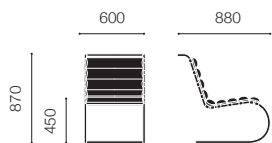

MR armless chair

MR stool

MR adjustable chaise lounge

MR アジャスタブルシェーズロング

カテゴリー (G) カテゴリー (BY)

レザーストラップ

ブラック	B242C BL ()-[]	ダークブラウン	B242C 47 ()-[]	¥1,090,000 (¥1,199,000)	¥1,310,000 (¥1,441,000)
ホワイトベージュ	B242C 60 ()-[]	ホワイト	B242C W ()-[]		

MR chaise lounge

MR シェーズロング

カテゴリー (G) カテゴリー (BY)

レザーストラップ

ブラック	B241C BL ()-[]	ダークブラウン	B241C 47 ()-[]	¥911,000 (¥1,002,100)	¥1,090,000 (¥1,199,000)
ホワイトベージュ	B241C 60 ()-[]	ホワイト	B241C W ()-[]		

MR armchair

MR アームチェア

カテゴリー (G) カテゴリー (BY)

レザーストラップ

ブラック	B248C BL ()-[]	ダークブラウン	B248C 47 ()-[]	¥734,000 (¥807,400)	¥866,000 (¥952,600)
ホワイトベージュ	B248C 60 ()-[]	ホワイト	B248C W ()-[]		

MR armless chair

MR アームレスチェア

カテゴリー (G) カテゴリー (BY)