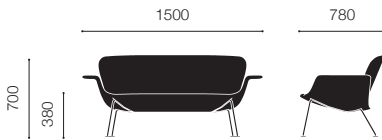

KN 05 Settee

KN 05 セットィ

カテゴリー (C)

カテゴリー (S)

カテゴリー (W)

- アルバカ
- トーナス

- オペラ
- トスカ

ブライトクローム

KN05 C ( )-[ ]

¥538,000
(¥591,800)

¥578,000
(¥635,800)

¥655,000
(¥720,500)

チャコール

KN05 M ( )-[ ]

¥516,000
(¥567,600)

¥559,000
(¥614,900)

¥636,000
(¥699,600)