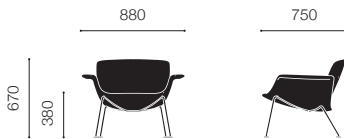

KN 04 Armchair

KN 04 アームチェア

カテゴリー (C)

カテゴリー (S)

カテゴリー (W)

- アルバカ
- トーナス

- オペラ
- トスカ

ブライトクローム

KN04 C ( )-[ ]

¥367,000
(¥403,700)

¥389,000
(¥427,900)

¥457,000
(¥502,700)

チャコール

KN04 M ( )-[ ]

¥357,000
(¥392,700)

¥378,000
(¥415,800)

¥444,000
(¥488,400)