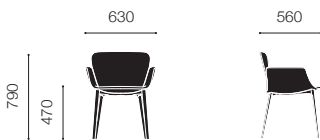

KN 06 Armchair

KN 06 アームチェア

カテゴリー (C)

カテゴリー (S)

カテゴリー (W)