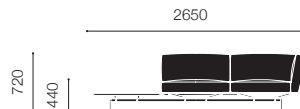

Piero Lissoni Collection Avio Sofa System

[ピエロ リッソーニ・アヴィオソファシステム]

Design : Piero Lissoni

Three-seat sofa, righthand table

Two-seat sofa, righthand table

Two-seat sofa, righthand table, lefthand table ツーシートソファ 右テーブル (35), 左テーブル (36)

カテゴリー (C) カテゴリー (S) カテゴリー (W)

■ アルバカ ■ エヴァ
■ オペラ ■ トスカ

AV35

AV36

ベース : アルミニウム

テーブルトップ	チェスナット	AV { 35, 36 } B C ()-[]	¥1,490,000 (¥1,639,000)	¥1,530,000 (¥1,683,000)	¥1,890,000 (¥2,079,000)
	スタートアリエット	AV { 35, 36 } B MSS ()-[]	¥1,550,000 (¥1,705,000)	¥1,590,000 (¥1,749,000)	¥1,950,000 (¥2,145,000)
	ネロマルキーナ	AV { 35, 36 } B MNS ()-[]	¥1,550,000 (¥1,705,000)	¥1,590,000 (¥1,749,000)	¥1,950,000 (¥2,145,000)
	ベルデアルビ	AV { 35, 36 } B MVS ()-[]	¥1,620,000 (¥1,782,000)	¥1,660,000 (¥1,826,000)	¥2,020,000 (¥2,222,000)

ベース : ブラック

テーブルトップ	チェスナット	AV { 35, 36 } 1 C ()-[]	¥1,490,000 (¥1,639,000)	¥1,530,000 (¥1,683,000)	¥1,890,000 (¥2,079,000)
	スタートアリエット	AV { 35, 36 } 1 MSS ()-[]	¥1,550,000 (¥1,705,000)	¥1,590,000 (¥1,749,000)	¥1,950,000 (¥2,145,000)
	ネロマルキーナ	AV { 35, 36 } 1 MNS ()-[]	¥1,550,000 (¥1,705,000)	¥1,590,000 (¥1,749,000)	¥1,950,000 (¥2,145,000)
	ベルデアルビ	AV { 35, 36 } 1 MVS ()-[]	¥1,620,000 (¥1,782,000)	¥1,660,000 (¥1,826,000)	¥2,020,000 (¥2,222,000)