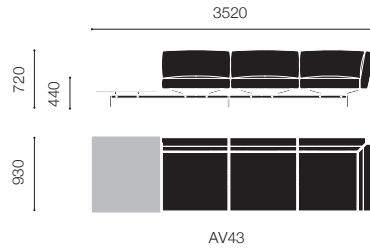

() = 張地カテゴリー [] = 張地カラー

※ () 内は税込価格

Piero Lissoni Collection Avio Sofa System

[ピエロ リッソーニ・アヴィオソファシステム]

Design : Piero Lissoni

Three-seat sofa, righthand table, lefthand table スリーシートソファ 右テーブル(43), 左テーブル(44)

AV43

AV44

ベース：アルミニウム

テーブルトップ	チェスナット	AV { 43, 44 } B C ()-[]	¥2,030,000 (¥2,233,000)	¥2,080,000 (¥2,288,000)	¥2,590,000 (¥2,849,000)
	スタートアリエット	AV { 43, 44 } B MSS ()-[]	¥2,090,000 (¥2,299,000)	¥2,150,000 (¥2,365,000)	¥2,660,000 (¥2,926,000)
	ネロマルキーナ	AV { 43, 44 } B MNS ()-[]	¥2,090,000 (¥2,299,000)	¥2,150,000 (¥2,365,000)	¥2,660,000 (¥2,926,000)
	ベルデアルピ	AV { 43, 44 } B MVS ()-[]	¥2,160,000 (¥2,376,000)	¥2,210,000 (¥2,431,000)	¥2,720,000 (¥2,992,000)