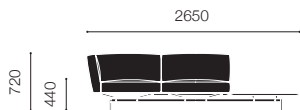

Piero Lissoni Collection Avio Sofa System

[ピエロ リッソーニ・アヴィオソファシステム]

Design : Piero Lissoni

Three-seat sofa, righthand table

Two-seat sofa, righthand table

Two-seat sofa, righthand table, lefthand table ツーシートソファ 右テーブル (35), 左テーブル (36)

カテゴリー (C) カテゴリー (S) カテゴリー (W)

■ アルバカ ■ エヴァ
■ オペラ ■ トスカ

AV35

AV36

ベース : アルミニウム

テーブルトップ	チェスナット	AV { 35, 36 } B C ()-[]	¥1,490,000 (¥1,639,000)	¥1,530,000 (¥1,683,000)	¥1,890,000 (¥2,079,000)
	スタートアリエット	AV { 35, 36 } B MSS ()-[]	¥1,550,000 (¥1,705,000)	¥1,590,000 (¥1,749,000)	¥1,950,000 (¥2,145,000)
	ネロマルキーナ	AV { 35, 36 } B MNS ()-[]	¥1,550,000 (¥1,705,000)	¥1,590,000 (¥1,749,000)	¥1,950,000 (¥2,145,000)
	ベルデアルビ	AV { 35, 36 } B MVS ()-[]	¥1,620,000 (¥1,782,000)	¥1,660,000 (¥1,826,000)	¥2,020,000 (¥2,222,000)