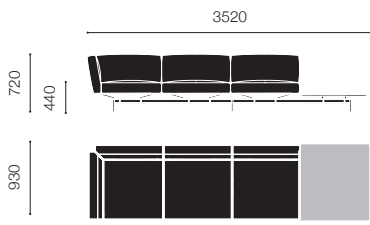

() = 張地カテゴリー [] = 張地カラー

※ () 内は税込価格

Piero Lissoni Collection Avio Sofa System

[ピエロ リッソーニ・アヴィオソファシステム]

Design : Piero Lissoni

Three-seat sofa, righthand table, lefthand table スリーシートソファ 右テーブル(43), 左テーブル(44)

AV43

AV44

ベース：アルミニウム

テーブルトップ	チェスナット	AV { 43, 44 } B C ()-[]	¥2,030,000 (¥2,233,000)	¥2,080,000 (¥2,288,000)	¥2,590,000 (¥2,849,000)
	スタートアリエット	AV { 43, 44 } B MSS ()-[]	¥2,090,000 (¥2,299,000)	¥2,150,000 (¥2,365,000)	¥2,660,000 (¥2,926,000)
	ネロマルキーナ	AV { 43, 44 } B MNS ()-[]	¥2,090,000 (¥2,299,000)	¥2,150,000 (¥2,365,000)	¥2,660,000 (¥2,926,000)
	ベルデアルピ	AV { 43, 44 } B MVS ()-[]	¥2,160,000 (¥2,376,000)	¥2,210,000 (¥2,431,000)	¥2,720,000 (¥2,992,000)