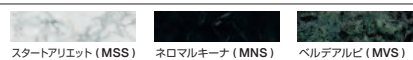

Rotating End Mechanism

エンド回転オプション

右エンド	AVMR	¥120,000 (¥132,000)
左エンド	AVML	¥120,000 (¥132,000)

Pillow

クッション

クッション	AV P1 ()-[]	¥58,000 (¥63,800)	¥62,000 (¥68,200)	¥109,000 (¥119,900)
530×480mm				

ストラクチャー

張地	ファブリック	アルバカ (C) p.106	エヴァ (S) p.107	オペラ (S) p.107	トスカ (S) p.107
	レザー	ヴォロ (W) p.108	ベルートベレ (W) p.108	アンデス (W) p.108	アクア (W) p.108

テーブルトップ

マーブル

ウッド

()=張地カテゴリ []=張地カラー

※()内は税込価格