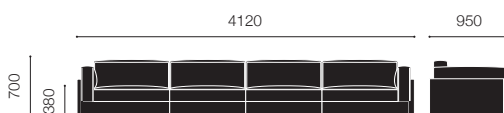

Piero Lissoni Collection Gould Sofa

[ピエロ リッソニ コレクション・グールド ソファ]

Design : Piero Lissoni

Large sofa	ラージソファ	カテゴリー (C)	カテゴリー (S)	カテゴリー (W)
		■ アルバカ	■ オペラ	

アップホルスタード	GO2PPDU ()-[]	¥1,850,000 (¥2,035,000)	¥2,000,000 (¥2,200,000)	¥2,260,000 (¥2,486,000)
-----------	-----------------	----------------------------	----------------------------	----------------------------

Extra large sofa	エクストララージソファ	カテゴリー (C)	カテゴリー (S)	カテゴリー (W)
		■ アルバカ	■ オペラ	

アップホルスタード	GO3PPDU ()-[]	¥2,470,000 (¥2,717,000)	¥2,670,000 (¥2,937,000)	¥3,010,000 (¥3,311,000)
-----------	-----------------	----------------------------	----------------------------	----------------------------

Extra extra large sofa	エクストラエクストララージソファ	カテゴリー (C)	カテゴリー (S)	カテゴリー (W)
		■ アルバカ	■ オペラ	

アップホルスタード	GO4PPDU ()-[]	¥3,090,000 (¥3,399,000)	¥3,350,000 (¥3,685,000)	¥3,770,000 (¥4,147,000)
-----------	-----------------	----------------------------	----------------------------	----------------------------