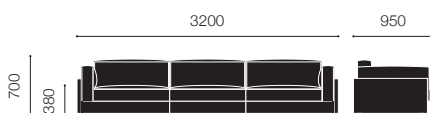

Piero Lissoni Collection Gould Sofa

[ピエロ リッソニ コレクション・グールド ソファ]

Design : Piero Lissoni

Large sofa	ラージソファ	カテゴリー (C)	カテゴリー (S)	カテゴリー (W)
		■ アルバカ	■ オペラ	

アップホルスタード	GO2PPDU ()-[]	¥1,850,000 (¥2,035,000)	¥2,000,000 (¥2,200,000)	¥2,260,000 (¥2,486,000)
-----------	-----------------	----------------------------	----------------------------	----------------------------

Extra large sofa	エクストララージソファ	カテゴリー (C)	カテゴリー (S)	カテゴリー (W)
		■ アルバカ	■ オペラ	

アップホルスタード	GO3PPDU ()-[]	¥2,470,000 (¥2,717,000)	¥2,670,000 (¥2,937,000)	¥3,010,000 (¥3,311,000)
-----------	-----------------	----------------------------	----------------------------	----------------------------

Extra extra large sofa	エクストラエクストララージソファ	カテゴリー (C)	カテゴリー (S)	カテゴリー (W)
		■ アルバカ	■ オペラ	

アップホルスタード	GO4PPDU ()-[]	¥3,090,000 (¥3,399,000)	¥3,350,000 (¥3,685,000)	¥3,770,000 (¥4,147,000)
-----------	-----------------	----------------------------	----------------------------	----------------------------