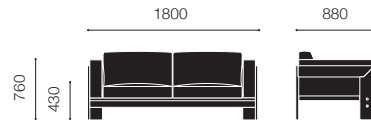

## Scarpa Collection Bastiano Sofa

[スカルパ コレクション・バスティアーノソファ]

Design : Tobia Scarpa

Three-seat sofa

Bastiano lounge chair

Bastiano lounge chair	バスティアーノ ラウンジチェア	カテゴリー (C)	カテゴリー (W)
-----------------------	-----------------	-----------	-----------

■ アルバカ

ダウン/エボナイズドアッシュ	53 S1P FE ( ) [ ]	¥968,000 (¥1,064,800)	¥1,230,000 (¥1,353,000)
----------------	-------------------	--------------------------	----------------------------

Bastiano three-seat sofa, 180 cm long	バスティアーノ スリーシートソファ 180cm	カテゴリー (C)	カテゴリー (W)
---------------------------------------	-------------------------	-----------	-----------

■ アルバカ

ダウン/エボナイズドアッシュ	53 S2L FE ( ) [ ]	¥1,520,000 (¥1,672,000)	¥2,210,000 (¥2,431,000)
----------------	-------------------	----------------------------	----------------------------

Bastiano three-seat sofa, 220 cm long	バスティアーノ スリーシートソファ 220cm	カテゴリー (C)	カテゴリー (W)
---------------------------------------	-------------------------	-----------	-----------

■ アルバカ

ダウン/エボナイズドアッシュ	53 S3S FE ( ) [ ]	¥1,740,000 (¥1,914,000)	¥2,480,000 (¥2,728,000)
----------------	-------------------	----------------------------	----------------------------

Bastiano three-seat sofa, 250 cm long	バスティアーノ スリーシートソファ 250cm	カテゴリー (C)	カテゴリー (W)
---------------------------------------	-------------------------	-----------	-----------