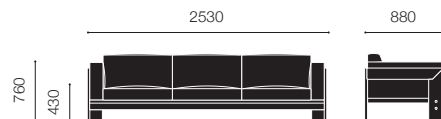

Bastiano three-seat sofa, 250 cm long	バスティアーノ スリーシートソファ 250cm	カテゴリー (C)	カテゴリー (W)

■ アルバカ

ダウン/エボナイズドアッシュ	53 S3L FE ( ) [ ]	¥2,020,000 (¥2,222,000)	¥2,710,000 (¥2,981,000)

ストラクチャー	ウッド				
		エボナイズドアッシュ			

張地	ファブリック	アルバカ (C) p.106			
	レザー	ヴォロ (W) p.108	ベルートベレ (W) p.108	アンデス (W) p.108	アクア (W) p.108

( ) = 張地カテゴリー [ ] = 張地カラー

※ ( ) 内は税込価格