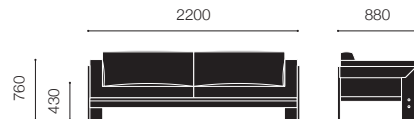

## Scarpa Collection Bastiano Sofa

[スカルパ コレクション・バスティアーノソファ]

Design : Tobia Scarpa

Three-seat sofa

Bastiano lounge chair

Bastiano lounge chair	バスティアーノ ラウンジチェア	カテゴリー (C)	カテゴリー (W)
-----------------------	-----------------	-----------	-----------

■ アルバカ

ダウン/エボナイズドアッシュ	53 S1P FE ( ) [ ]	¥968,000 (¥1,064,800)	¥1,230,000 (¥1,353,000)
----------------	-------------------	--------------------------	----------------------------

Bastiano three-seat sofa, 180 cm long	バスティアーノ スリーシートソファ 180cm	カテゴリー (C)	カテゴリー (W)
---------------------------------------	-------------------------	-----------	-----------

■ アルバカ

ダウン/エボナイズドアッシュ	53 S2L FE ( ) [ ]	¥1,520,000 (¥1,672,000)	¥2,210,000 (¥2,431,000)
----------------	-------------------	----------------------------	----------------------------

Bastiano three-seat sofa, 220 cm long	バスティアーノ スリーシートソファ 220cm	カテゴリー (C)	カテゴリー (W)
---------------------------------------	-------------------------	-----------	-----------

■ アルバカ

ダウン/エボナイズドアッシュ	53 S3S FE ( ) [ ]	¥1,740,000 (¥1,914,000)	¥2,480,000 (¥2,728,000)
----------------	-------------------	----------------------------	----------------------------

Bastiano three-seat sofa, 250 cm long	バスティアーノ スリーシートソファ 250cm	カテゴリー (C)	カテゴリー (W)
---------------------------------------	-------------------------	-----------	-----------