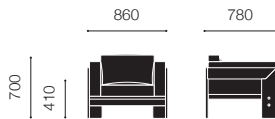

## Scarpa Collection Bastiano Sofa

[スカルパ コレクション・バスティアーノソファ]

Design : Tobia Scarpa

Three-seat sofa

Bastiano lounge chair

Bastiano lounge chair	バスティアーノ ラウンジチェア	カテゴリー (C)	カテゴリー (W)
-----------------------	-----------------	-----------	-----------

■ アルバカ

ダウン/エボナイズドアッシュ	53 S1P FE ( ) [ ]	¥968,000 (¥1,064,800)	¥1,230,000 (¥1,353,000)
----------------	-------------------	--------------------------	----------------------------

Bastiano three-seat sofa, 180 cm long	バスティアーノ スリーシートソファ 180cm	カテゴリー (C)	カテゴリー (W)
---------------------------------------	-------------------------	-----------	-----------

■ アルバカ

ダウン/エボナイズドアッシュ	53 S2L FE ( ) [ ]	¥1,520,000 (¥1,672,000)	¥2,210,000 (¥2,431,000)
----------------	-------------------	----------------------------	----------------------------

Bastiano three-seat sofa, 220 cm long	バスティアーノ スリーシートソファ 220cm	カテゴリー (C)	カテゴリー (W)
---------------------------------------	-------------------------	-----------	-----------