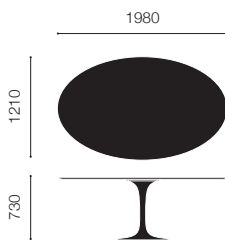

ベース:ブラック 174TO () 1 ¥2,270,000 (¥2,497,000) ¥2,360,000 (¥2,596,000) ¥2,360,000 (¥2,596,000) ¥2,360,000 (¥2,596,000)

カテゴリ (MBE) カテゴリ (MV)

■ ブラウンエンペラドール ■ ベルデアルビ

ベース:ホワイト 174TO () 2 ¥2,580,000 (¥2,838,000) ¥3,120,000 (¥3,432,000)

ベース:ブラック 174TO () 1 ¥2,580,000 (¥2,838,000) ¥3,120,000 (¥3,432,000)

テーブルトップ: ラミネート
: ウッド

テーブルトップ: マーブル

()=テーブルトップカテゴリ

※()内は税込価格

Quick Ship

1-1.5ヶ月で納品可能です。詳しくはお問い合わせ下さい。

Saarinen Collection

Oval Table

[サーリネン コレクション・オーバルテーブル]

Design : Eero Saarinen

Oval dining table	オーバル ダイニングテーブル	カテゴリ (F2)	カテゴリ (FE1)	カテゴリ (O)	カテゴリ (E)
		■ ラミネートホワイト ■ ラミネートブラック ■ ナチュラルオーク ■ エボナイズドオーク			
<p>2440</p> <p>1370</p> <p>740</p> <p>テーブルトップ: ラミネート : ウッド</p>	ベース: ホワイト 175TO () 2	¥1,150,000 (¥1,265,000)	¥1,240,000 (¥1,364,000)	¥1,250,000 (¥1,375,000)	¥1,320,000 (¥1,452,000)
	ベース: ブラック 175TO () 1	¥1,150,000 (¥1,265,000)	¥1,240,000 (¥1,364,000)	¥1,250,000 (¥1,375,000)	¥1,320,000 (¥1,452,000)
		カテゴリ (W)	カテゴリ (MA)	カテゴリ (MST)	カテゴリ (MN)
		■ ウォルナット ■ アラベスカート ■ スタートアリエット ■ ネロマルキーナ			
<p>2440</p> <p>1370</p> <p>730</p> <p>テーブルトップ: マーブル</p>	ベース: ホワイト 175TO () 2	¥1,320,000 (¥1,452,000)	🚚 ¥2,170,000 (¥2,387,000)	¥2,280,000 (¥2,508,000)	¥2,560,000 (¥2,816,000)
	ベース: ブラック 175TO () 1	¥1,320,000 (¥1,452,000)	¥2,170,000 (¥2,387,000)	¥2,280,000 (¥2,508,000)	¥2,560,000 (¥2,816,000)
		カテゴリ (MC)	カテゴリ (MLE)	カテゴリ (MGC)	カテゴリ (MRR)
		■ カラカタ ■ レヴァント ■ グリジオカルニコ ■ ロッソルビーノ			
	ベース: ホワイト 175TO () 2	¥2,780,000 (¥3,058,000)	¥2,880,000 (¥3,168,000)	¥2,880,000 (¥3,168,000)	¥2,880,000 (¥3,168,000)
	ベース: ブラック 175TO () 1	¥2,780,000 (¥3,058,000)	¥2,880,000 (¥3,168,000)	¥2,880,000 (¥3,168,000)	¥2,880,000 (¥3,168,000)
		カテゴリ (MBE)	カテゴリ (MV)		
		■ ブラウンエンペラドール ■ ベルデアルビ			
	ベース: ホワイト 175TO () 2	¥3,220,000 (¥3,542,000)	¥3,900,000 (¥4,290,000)		
	ベース: ブラック 175TO () 1	¥3,220,000 (¥3,542,000)	¥3,900,000 (¥4,290,000)		