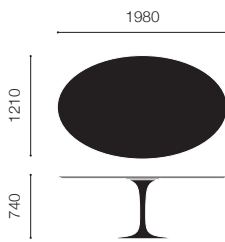

ベース:ブラック 174TO () 1 ¥1,020,000 (¥1,122,000) ¥1,100,000 (¥1,210,000) ¥1,100,000 (¥1,210,000) ¥1,170,000 (¥1,287,000)

カテゴリ (W) カテゴリ (MA) カテゴリ (MST) カテゴリ (MN)

■ ウォルナット ■ アラベスカート ■ スタートアリエット ■ ネロマルキーナ

ベース:ホワイト 174TO () 2 ¥1,170,000 (¥1,287,000) ¥1,860,000 (¥2,046,000) ¥1,960,000 (¥2,156,000) ¥2,210,000 (¥2,431,000)

ベース:ブラック 174TO () 1 ¥1,170,000 (¥1,287,000) ¥1,860,000 (¥2,046,000) ¥1,960,000 (¥2,156,000) ¥2,210,000 (¥2,431,000)

カテゴリ (MC) カテゴリ (MLE) カテゴリ (MGC) カテゴリ (MRR)

■ カラカッタ ■ レヴァント ■ グリジオカルニコ ■ ロッソルビーノ

ベース:ホワイト 174TO () 2 ¥2,270,000 (¥2,497,000) ¥2,360,000 (¥2,596,000) ¥2,360,000 (¥2,596,000) ¥2,360,000 (¥2,596,000)

ベース:ブラック 174TO () 1 ¥2,270,000 (¥2,497,000) ¥2,360,000 (¥2,596,000) ¥2,360,000 (¥2,596,000) ¥2,360,000 (¥2,596,000)

カテゴリ (MBE) カテゴリ (MV)

■ ブラウンエンペラドール ■ ベルデアルビ

ベース:ホワイト 174TO () 2 ¥2,580,000 (¥2,838,000) ¥3,120,000 (¥3,432,000)

ベース:ブラック 174TO () 1 ¥2,580,000 (¥2,838,000) ¥3,120,000 (¥3,432,000)

テーブルトップ: ラミネート
: ウッド

テーブルトップ: マーブル

()=テーブルトップカテゴリ

※()内は税込価格

Quick Ship

1-1.5ヶ月で納品可能です。詳しくはお問い合わせ下さい。

Saarinen Collection