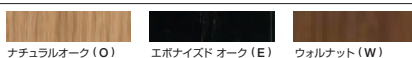

ウッド

ナチュラルオーク (O)   エボナイズド オーク (E)   ウォルナット (W)